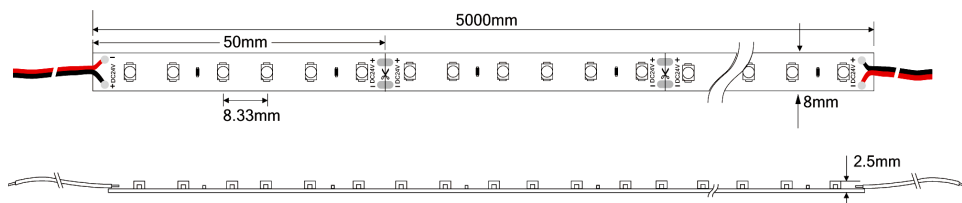

LED FLEX 9,6W/M 120LEDS/M

IP20

IP65

IP67

CARACTÉRISTIQUES TECHNIQUES

Type	Ruban souple auto-adhésif - 120 leds/m SMD Epistar. Faisceau transversal 120° - Un seul BIN - 3 ellipses de Mac Adam.					
Couleur	2500K	2700K	3000K	3500K	4000K	5500K
IRC	>90					
Flux lumineux	920lm/m	940lm/m	970lm/m	1000lm/m	1040lm/m	1100lm/m
Unité de coupe	Sécable tous les 5cm.					
Longueur max.	5m sans perte de flux lumineux.					
Alimentation	Polarisée 24V DC par convertisseur spécifique. Puissance consommée : 9,6W/m.					
Durée de vie	Supérieure à 50 000 heures.					
Ta	-20°C à +40°C.					