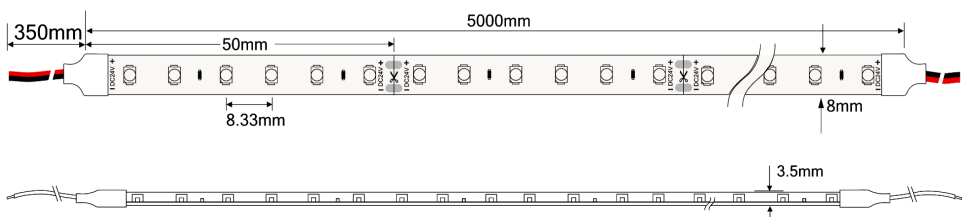

LED FLEX 9,6W/M 120LEDS/M

IP20

IP65

IP67

CARACTÉRISTIQUES TECHNIQUES

Type	Ruban souple auto-adhésif - 120 leds/m SMD Epistar. Faisceau transversal 120° - Un seul BIN - 3 ellipses de Mac Adam.					
Couleur	2500K	2700K	3000K	3500K	4000K	5500K
IRC	>90					
Flux lumineux	920lm/m	940lm/m	970lm/m	1000lm/m	1040lm/m	1100lm/m
Unité de coupe	Sécable tous les 5cm.					
Longueur max.	5m sans perte de flux lumineux.					
Alimentation	Polarisée 24V DC par convertisseur spécifique. Puissance consommée : 9,6W/m.					
Durée de vie	Supérieure à 50 000 heures.					
Ta	-20°C à +40°C.					