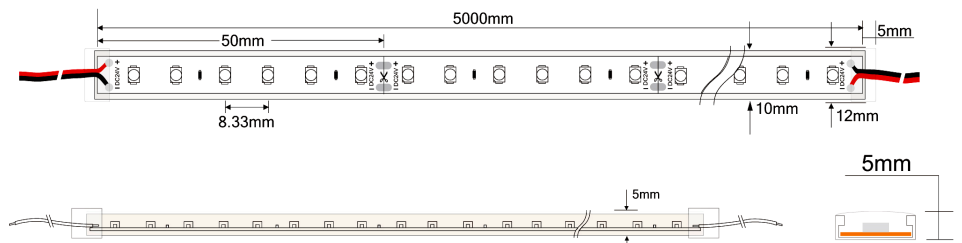

LED FLEX 9,6W/M 120LEDS/M

IP20

IP65

IP67

CARACTÉRISTIQUES TECHNIQUES

Type	Ruban souple auto-adhésif - 120 leds/m SMD Epistar. Faisceau transversal 120° - Un seul BIN - 3 ellipses de Mac Adam.					
Couleur	2500K	2700K	3000K	3500K	4000K	5500K
IRC	>90					
Flux lumineux	920lm/m	940lm/m	970lm/m	1000lm/m	1040lm/m	1100lm/m
Unité de coupe	Sécable tous les 5cm.					
Longueur max.	5m sans perte de flux lumineux.					
Alimentation	Polarisée 24V DC par convertisseur spécifique. Puissance consommée : 9,6W/m.					
Durée de vie	Supérieure à 50 000 heures.					
Ta	-20°C à +40°C.					