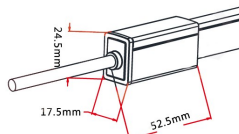

81-217
Connexion étanche IP67, moulée en usine.
Sortie de câble sur le côté - longueur du câble 1m.

81-227
Connexion étanche IP67, moulée en usine.
Sortie de câble à l'arrière - longueur du câble 1m.

81-237
Connexion étanche IP67, moulée en usine.
Sortie de câble dans l'axe - longueur du câble 1m.

81-417
Bouchon d'extrémité étanche IP67.
Montage sur site.

81-427
Connexion étanche IP67, montage sur site.
Sortie de câble dans l'axe - longueur du câble 1m.

NEON FLEX BOMBÉ COURANT CONSTANT - PROFILÉ

81-317- x
Profilé PVC blanc

X : 5 = 5cm, 100 = 1m, 200 = 2m

81-327- x
Profilé Aluminium standard
Gris anodisé.

X : 5 = 5cm, 100 = 1m, 200 = 2m

81-337- x
Profilé Aluminium à blocage
renforcé. Gris anodisé.

X : 3 = 3,5cm, 100 = 1m, 200 = 2m