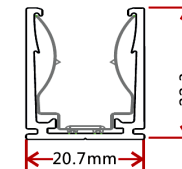

81-217
Connexion étanche IP67, moulée en usine.
Sortie de câble sur le côté - longueur du câble 1m.

81-227
Connexion étanche IP67, moulée en usine.
Sortie de câble à l'arrière - longueur du câble 1m.

81-237
Connexion étanche IP67, moulée en usine.
Sortie de câble dans l'axe - longueur du câble 1m.

81-417
Bouchon d'extrémité étanche IP67.
Montage sur site.

81-427
Connexion étanche IP67, montage sur site.
Sortie de câble dans l'axe - longueur du câble 1m.

NEON FLEX BOMBÉ COURANT CONSTANT - PROFILÉ

81-317- x
Profilé PVC blanc

X : 5 = 5cm, 100 = 1m, 200 = 2m

81-327- x
Profilé Aluminium standard
Gris anodisé.

X : 5 = 5cm, 100 = 1m, 200 = 2m

81-337- x
Profilé Aluminium à blocage
renforcé. Gris anodisé.

X : 3 = 3,5cm, 100 = 1m, 200 = 2m