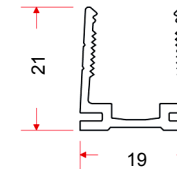

9 Chaussée Jules César - 95520 Osny France
 ☎ +33 (0)1 30 17 03 67 ☎ +33 (0)1 30 17 07 99
 ✉ novo@novoconcept.fr www.novoconcept.fr

NEON FLEX BOMBÉ COURANT CONSTANT - CONNEXION

81-207
Bouchon d'extrémité étanche IP67,
moulé en usine

81-217
Connexion étanche IP67, moulée en usine.
Sortie de câble sur le côté - longueur du câble 1m.

81-227
Connexion étanche IP67, moulée en usine.
Sortie de câble à l'arrière - longueur du câble 1m.

81-237
Connexion étanche IP67, moulée en usine.
Sortie de câble dans l'axe - longueur du câble 1m.

81-417
Bouchon d'extrémité étanche IP67.
Montage sur site.

81-427
Connexion étanche IP67, montage sur site.
Sortie de câble dans l'axe - longueur du câble 1m.

NEON FLEX BOMBÉ COURANT CONSTANT - PROFILÉ

81-317- x
Profilé PVC blanc

X : 5 = 5cm, 100 = 1m, 200 = 2m

81-327- x
Profilé Aluminium standard
Gris anodisé.

X : 5 = 5cm, 100 = 1m, 200 = 2m

81-337- x
Profilé Aluminium à blocage
renforcé. Gris anodisé.

X : 3 = 3,5cm, 100 = 1m, 200 = 2m