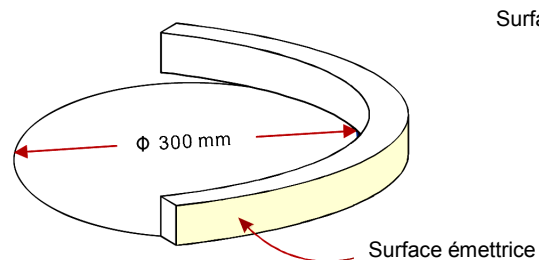

NEON FLEX TOPVIEW COURANT CONSTANT

CARACTÉRISTIQUES TECHNIQUES

Type	PVC souple - Résistant aux UV - Résistant à l'air salin. 108 leds/m SMD Nichia - 72 leds/m SMD Nichia (RGB). Régulateurs intégrés pour une alimentation en courant constant des Leds. Faisceau transversal 160° - Un seul BIN - 3 ellipses de Mac Adam.
Couleur	2400K, 2700K, 3000K, 3500K, 4000K, 6500K, Rouge, Orange, Vert, Bleu, RGB.
Flux lumineux	120lm/m (blanc 4000K).
Unité de coupe	Sécable tous les 8,33 cm (rouge, orange, RGB), 5,56 cm (blanc, vert, bleu).
Longueur max.	10m maximum avec une alimentation, 20m avec une alimentation à chaque extrémité.
Alimentation	Polarisée 24V DC par convertisseur spécifique.
Puissance	7,2W/m (rouge, orange), 12W/m (blanc, vert, bleu, RGB).
Durée de vie	Supérieure à 50 000 heures.
Ta	-20°C à +40°C.

81-217
Connexion étanche IP67, moulée en usine.
Sortie de câble sur le côté - longueur du câble 1m.

81-227
Connexion étanche IP67, moulée en usine.
Sortie de câble à l'arrière - longueur du câble 1m.

81-237
Connexion étanche IP67, moulée en usine.
Sortie de câble dans l'axe - longueur du câble 1m.