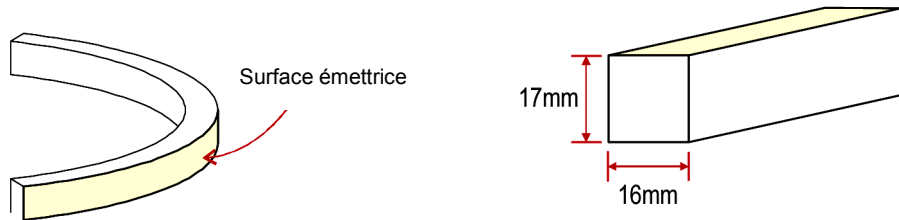

NEON FLEX TOPVIEW COURANT CONSTANT

CARACTÉRISTIQUES TECHNIQUES

Type	PVC souple - Résistant aux UV - Résistant à l'air salin. 108 leds/m SMD Nichia - 72 leds/m SMD Nichia (RGB). Régulateurs intégrés pour une alimentation en courant constant des Leds. Faisceau transversal 160° - Un seul BIN - 3 ellipses de Mac Adam.
Couleur	2400K, 2700K, 3000K, 3500K, 4000K, 6500K, Rouge, Orange, Vert, Bleu, RGB.
Flux lumineux	120lm/m (blanc 4000K).
Unité de coupe	Sécable tous les 8,33 cm (rouge, orange, RGB), 5,56 cm (blanc, vert, bleu).
Longueur max.	10m maximum avec une alimentation, 20m avec une alimentation à chaque extrémité.
Alimentation	Polarisée 24V DC par convertisseur spécifique.
Puissance	7,2W/m (rouge, orange), 12W/m (blanc, vert, bleu, RGB).
Durée de vie	Supérieure à 50 000 heures.
Ta	-20°C à +40°C.

81-217
Connexion étanche IP67, moulée en usine.
Sortie de câble sur le côté - longueur du câble 1m.

81-227
Connexion étanche IP67, moulée en usine.
Sortie de câble à l'arrière - longueur du câble 1m.

81-237
Connexion étanche IP67, moulée en usine.
Sortie de câble dans l'axe - longueur du câble 1m.