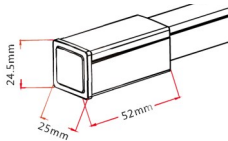

81-217
Connexion étanche IP67, moulée en usine.
Sortie de câble sur le côté - longueur du câble 1m.

81-227
Connexion étanche IP67, moulée en usine.
Sortie de câble à l'arrière - longueur du câble 1m.

81-237
Connexion étanche IP67, moulée en usine.
Sortie de câble dans l'axe - longueur du câble 1m.

81-417
Bouchon d'extrémité étanche IP67.
Montage sur site.

81-427
Connexion étanche IP67, montage sur site.
Sortie de câble dans l'axe - longueur du câble 1m.

NEON FLEX BOMBÉ COURANT CONSTANT - PROFILÉ

81-317- x
Profilé PVC blanc

X : 5 = 5cm, 100 = 1m, 200 = 2m

81-327- x
Profilé Aluminium standard
Gris anodisé.

X : 5 = 5cm, 100 = 1m, 200 = 2m

81-337- x
Profilé Aluminium à blocage
renforcé. Gris anodisé.

X : 3 = 3,5cm, 100 = 1m, 200 = 2m