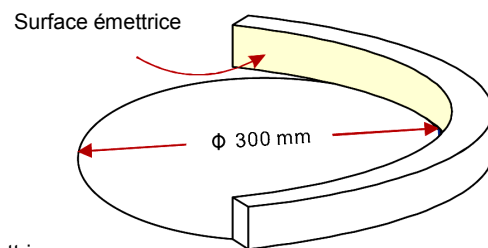

NEON FLEX TOPVIEW COURANT CONSTANT

CARACTÉRISTIQUES TECHNIQUES

Type	PVC souple - Résistant aux UV - Résistant à l'air salin. 108 leds/m SMD Nichia - 72 leds/m SMD Nichia (RGB). Régulateurs intégrés pour une alimentation en courant constant des Leds. Faisceau transversal 160° - Un seul BIN - 3 ellipses de Mac Adam.
Couleur	2400K, 2700K, 3000K, 3500K, 4000K, 6500K, Rouge, Orange, Vert, Bleu, RGB.
Flux lumineux	120lm/m (blanc 4000K).
Unité de coupe	Sécable tous les 8,33 cm (rouge, orange, RGB), 5,56 cm (blanc, vert, bleu).
Longueur max.	10m maximum avec une alimentation, 20m avec une alimentation à chaque extrémité.
Alimentation	Polarisée 24V DC par convertisseur spécifique.
Puissance	7,2W/m (rouge, orange), 12W/m (blanc, vert, bleu, RGB).
Durée de vie	Supérieure à 50 000 heures.
Ta	-20°C à +40°C.

81-217
Connexion étanche IP67, moulée en usine.
Sortie de câble sur le côté - longueur du câble 1m.

81-227
Connexion étanche IP67, moulée en usine.
Sortie de câble à l'arrière - longueur du câble 1m.

81-237
Connexion étanche IP67, moulée en usine.
Sortie de câble dans l'axe - longueur du câble 1m.