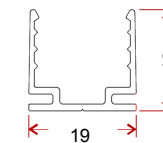

81-217
Connexion étanche IP67, moulée en usine.
Sortie de câble sur le côté - longueur du câble 1m.

81-227
Connexion étanche IP67, moulée en usine.
Sortie de câble à l'arrière - longueur du câble 1m.

81-237
Connexion étanche IP67, moulée en usine.
Sortie de câble dans l'axe - longueur du câble 1m.

81-417
Bouchon d'extrémité étanche IP67.
Montage sur site.

81-427
Connexion étanche IP67, montage sur site.
Sortie de câble dans l'axe - longueur du câble 1m.

NEON FLEX BOMBÉ COURANT CONSTANT - PROFILÉ

81-317- x
Profilé PVC blanc

X : 5 = 5cm, 100 = 1m, 200 = 2m

81-327- x
Profilé Aluminium standard
Gris anodisé.

X : 5 = 5cm, 100 = 1m, 200 = 2m

81-337- x
Profilé Aluminium à blocage
renforcé. Gris anodisé.

X : 3 = 3,5cm, 100 = 1m, 200 = 2m