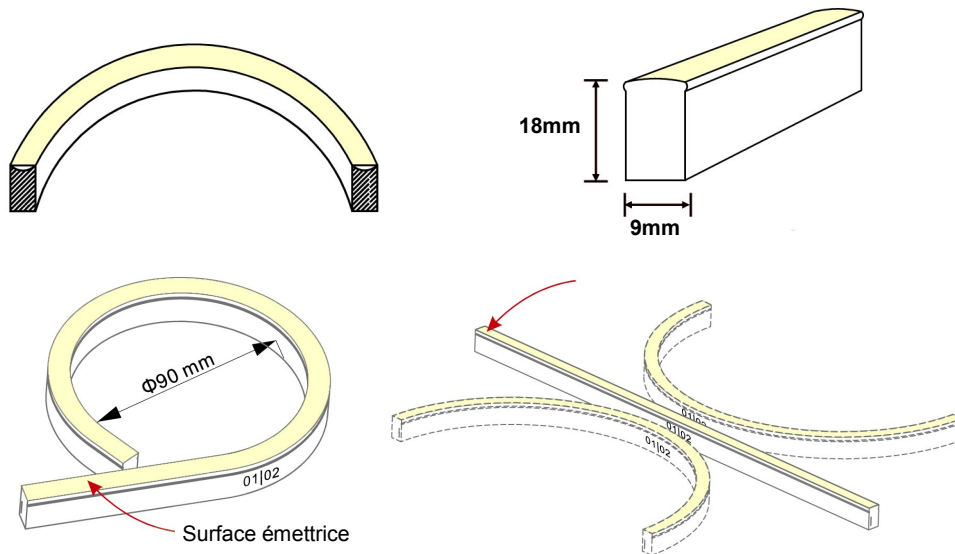

## CARACTÉRISTIQUES TECHNIQUES

<b>Type</b>	PVC souple - 72 leds/m SMD Nichia. Régulateurs intégrés pour une alimentation en courant constant des Leds. Faisceau transversal 160° - Un seul BIN - 3 ellipses de Mac Adam.
<b>Couleur</b>	2400K, 2700K, 3000K, 3500K, 4000K, 6500K, Rouge, Orange, Vert, Bleu.
<b>Flux lumineux</b>	120lm/m (blanc 4000K).
<b>Unité de coupe</b>	Sécable tous les 12,5 cm (rouge, orange), 8,33 cm (blanc, vert, bleu).
<b>Longueur max.</b>	20m maximum avec une alimentation, 40m avec une alimentation à chaque extrémité (rouge, orange). 15m maximum avec une alimentation, 30m avec une alimentation à chaque extrémité (blanc, vert, bleu).
<b>Alimentation</b>	Polarisée 24V DC par convertisseur spécifique.
<b>Puissance</b>	3,5W/m (rouge, orange), 4,5W/m (blanc, vert, bleu).
<b>Durée de vie</b>	Supérieure à 50 000 heures.
<b>Ta</b>	-20°C à +40°C.

## NEON FLEX MINI - CONNEXION

**81-204**  
Bouchon d'extrémité étanche IP68,  
moulé en usine

**81-214**  
Connexion étanche IP68, moulée en usine.  
Sortie de câble sur le côté - longueur du câble 1m.

**81-224**  
Connexion étanche IP68, moulée en usine.  
Sortie de câble à l'arrière - longueur du câble 1m.

**81-234**  
Connexion étanche IP68, moulée en usine.  
Sortie de câble dans l'axe - longueur du câble 1m.

**81-414**  
Bouchon d'extrémité étanche IP68.  
Montage sur site.

**81-424**  
Connexion étanche IP68, montage sur site.  
Sortie de câble dans l'axe - longueur du câble 1m.

## NEON FLEX MINI - PROFILÉ

**81-314- x**  
Profilé PVC blanc

X : 5 = 5cm, 100 = 1m, 200 = 2m

**81-324- x**  
Profilé Aluminium standard  
Gris anodisé.

X : 5 = 5cm, 100 = 1m, 200 = 2m

**81-334- x**  
Profilé Aluminium à blocage  
renforcé. Gris anodisé.