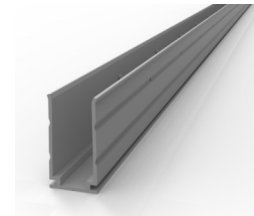

## NEON FLEX MINI - CONNEXION

**81-204**  
Bouchon d'extrémité étanche IP68,  
moulé en usine

**81-214**  
Connexion étanche IP68, moulée en usine.  
Sortie de câble sur le côté - longueur du câble 1m.

**81-224**  
Connexion étanche IP68, moulée en usine.  
Sortie de câble à l'arrière - longueur du câble 1m.

**81-234**  
Connexion étanche IP68, moulée en usine.  
Sortie de câble dans l'axe - longueur du câble 1m.

**81-414**  
Bouchon d'extrémité étanche IP68.  
Montage sur site.

**81-424**  
Connexion étanche IP68, montage sur site.  
Sortie de câble dans l'axe - longueur du câble 1m.

## NEON FLEX MINI - PROFILÉ

**81-314- x**  
Profilé PVC blanc

X : 5 = 5cm, 100 = 1m, 200 = 2m

**81-324- x**  
Profilé Aluminium standard  
Gris anodisé.

X : 5 = 5cm, 100 = 1m, 200 = 2m

**81-334- x**  
Profilé Aluminium à blocage  
renforcé. Gris anodisé.