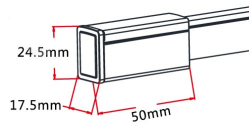

## NEON FLEX MINI - CONNEXION

**81-204**  
Bouchon d'extrémité étanche IP68,  
moulé en usine

**81-214**  
Connexion étanche IP68, moulée en usine.  
Sortie de câble sur le côté - longueur du câble 1m.

**81-224**  
Connexion étanche IP68, moulée en usine.  
Sortie de câble à l'arrière - longueur du câble 1m.

**81-234**  
Connexion étanche IP68, moulée en usine.  
Sortie de câble dans l'axe - longueur du câble 1m.

**81-414**  
Bouchon d'extrémité étanche IP68.  
Montage sur site.

**81-424**  
Connexion étanche IP68, montage sur site.  
Sortie de câble dans l'axe - longueur du câble 1m.

## NEON FLEX MINI - PROFILÉ

**81-314- x**  
Profilé PVC blanc

X : 5 = 5cm, 100 = 1m, 200 = 2m

**81-324- x**  
Profilé Aluminium standard  
Gris anodisé.

X : 5 = 5cm, 100 = 1m, 200 = 2m

**81-334- x**  
Profilé Aluminium à blocage  
renforcé. Gris anodisé.