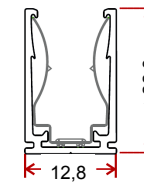

## NEON FLEX MINI - CONNEXION

**81-204**  
Bouchon d'extrémité étanche IP68,  
moulé en usine

**81-214**  
Connexion étanche IP68, moulée en usine.  
Sortie de câble sur le côté - longueur du câble 1m.

**81-224**  
Connexion étanche IP68, moulée en usine.  
Sortie de câble à l'arrière - longueur du câble 1m.

**81-234**  
Connexion étanche IP68, moulée en usine.  
Sortie de câble dans l'axe - longueur du câble 1m.

**81-414**  
Bouchon d'extrémité étanche IP68.  
Montage sur site.

**81-424**  
Connexion étanche IP68, montage sur site.  
Sortie de câble dans l'axe - longueur du câble 1m.

## NEON FLEX MINI - PROFILÉ

**81-314- x**  
Profilé PVC blanc

X : 5 = 5cm, 100 = 1m, 200 = 2m

**81-324- x**  
Profilé Aluminium standard  
Gris anodisé.

X : 5 = 5cm, 100 = 1m, 200 = 2m

**81-334- x**  
Profilé Aluminium à blocage  
renforcé. Gris anodisé.

X : 3 = 3,5cm, 100 = 1m, 200 = 2m