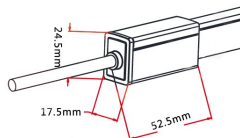

## NEON FLEX MINI - CONNEXION

**81-204**  
Bouchon d'extrémité étanche IP68,  
moulé en usine

**81-214**  
Connexion étanche IP68, moulée en usine.  
Sortie de câble sur le côté - longueur du câble 1m.

**81-224**  
Connexion étanche IP68, moulée en usine.  
Sortie de câble à l'arrière - longueur du câble 1m.

**81-234**  
Connexion étanche IP68, moulée en usine.  
Sortie de câble dans l'axe - longueur du câble 1m.

**81-414**  
Bouchon d'extrémité étanche IP68.  
Montage sur site.

**81-424**  
Connexion étanche IP68, montage sur site.  
Sortie de câble dans l'axe - longueur du câble 1m.