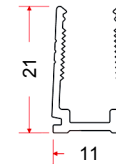

## NEON FLEX MINI - CONNEXION

**81-204**  
Bouchon d'extrémité étanche IP68,  
moulé en usine

**81-214**  
Connexion étanche IP68, moulée en usine.  
Sortie de câble sur le côté - longueur du câble 1m.

**81-224**  
Connexion étanche IP68, moulée en usine.  
Sortie de câble à l'arrière - longueur du câble 1m.

**81-234**  
Connexion étanche IP68, moulée en usine.  
Sortie de câble dans l'axe - longueur du câble 1m.

**81-414**  
Bouchon d'extrémité étanche IP68.  
Montage sur site.

**81-424**  
Connexion étanche IP68, montage sur site.  
Sortie de câble dans l'axe - longueur du câble 1m.

## NEON FLEX MINI - PROFILÉ

**81-314- x**  
Profilé PVC blanc

X : 5 = 5cm, 100 = 1m, 200 = 2m

**81-324- x**  
Profilé Aluminium standard  
Gris anodisé.

X : 5 = 5cm, 100 = 1m, 200 = 2m

**81-334- x**  
Profilé Aluminium à blocage  
renforcé. Gris anodisé.

X : 3 = 3,5cm, 100 = 1m, 200 = 2m