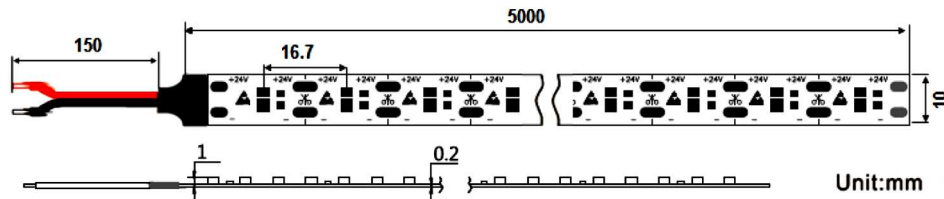

LED FLEX 14,4W/M 60LEDS/M COUPE À CHAQUE LED

CARACTÉRISTIQUES TECHNIQUES

IP20

Type	Ruban souple auto-adhésif - 60 leds/m SMD Epistar. Faisceau transversal 120° - Un seul BIN - 3 ellipses de Mac Adam.				
Couleur	2700K	3000K	3500K	4000K	5500K
IRC	95+ - R9>97				
Flux lumineux	1130lm/m	1160lm/m	1225lm/m	1290lm/m	1340lm/m
Unité de coupe	Sécable tous les 1,67cm.				
Longueur max.	5m sans perte de flux lumineux.				
Alimentation	Polarisée 24V DC par convertisseur spécifique. Puissance consommée : 14,4W/m.				
Durée de vie	Supérieure à 50 000 heures.				
Ta	-20°C à +40°C.				

RÉFÉRENCES DE COMMANDE

Type	Famille	Température de couleur	Conditionnement			
200	IP20	465	W2795	2700K	5	5m
			W3095	3000K		
			W3595	3500K		
			W4095	4000K		
			W6095	6000K		

Exemple : 200 - 465 - W4095 - 5