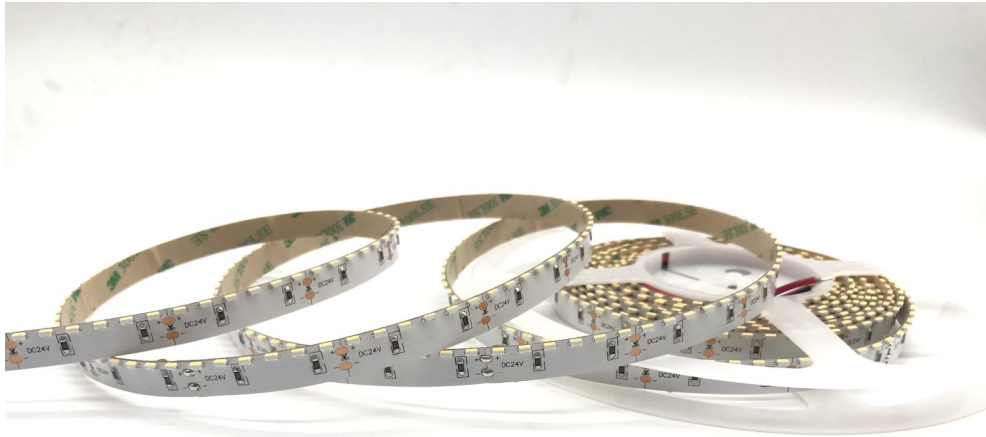

## LED FLEX 12 W/M 120 LEDS/M

## CARACTÉRISTIQUES TECHNIQUES

<b>Type</b>	Ruban souple auto-adhésif - 120 leds/m SMD Epistar side emitting. Faisceau transversal 120° - Un seul BIN - 3 ellipses de Mac Adam.				
<b>Couleur</b>	2700K	3000K	3500K	4000K	6000K
<b>IRC</b>	>90				
<b>Flux lumineux</b>	850 lm	940 lm	965 lm	1015 lm	1090 lm
<b>Unité de coupe</b>	Sécable tous les 5cm.				
<b>Longueur max.</b>	5m sans perte de flux lumineux.				
<b>Degré de protection</b>	IP20.				
<b>Alimentation</b>	Polarisée 24V DC par convertisseur spécifique. Puissance consommée : 12W/m.				
<b>Durée de vie</b>	Supérieure à 50 000 heures.				
<b>Ta</b>	-20°C à +40°C.				