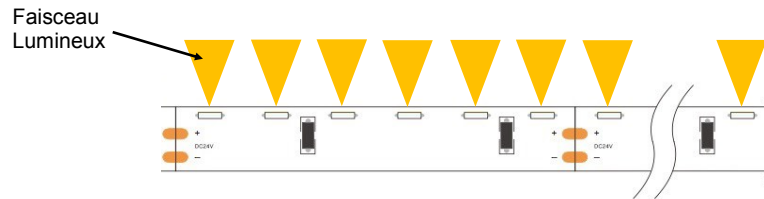

## CARACTÉRISTIQUES TECHNIQUES

<b>Type</b>	Ruban souple auto-adhésif - 120 leds/m SMD Epistar side emitting. Faisceau transversal 120° - Un seul BIN - 3 ellipses de Mac Adam.				
<b>Couleur</b>	2700K	3000K	3500K	4000K	6000K
<b>IRC</b>	>90				
<b>Flux lumineux</b>	850 lm	940 lm	965 lm	1015 lm	1090 lm
<b>Unité de coupe</b>	Sécable tous les 5cm.				
<b>Longueur max.</b>	5m sans perte de flux lumineux.				
<b>Degré de protection</b>	IP20.				
<b>Alimentation</b>	Polarisée 24V DC par convertisseur spécifique. Puissance consommée : 12W/m.				
<b>Durée de vie</b>	Supérieure à 50 000 heures.				
<b>Ta</b>	-20°C à +40°C.				