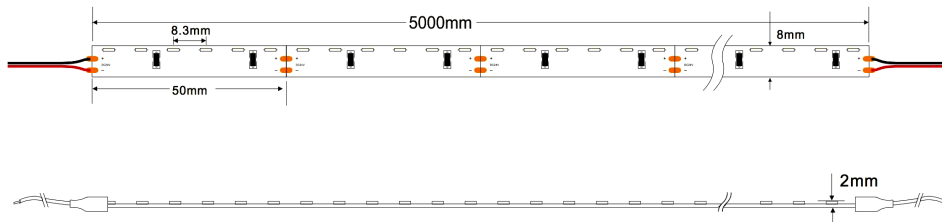

## CARACTÉRISTIQUES TECHNIQUES

<b>Type</b>	Ruban souple auto-adhésif - 120 leds/m SMD Epistar side emitting. Faisceau transversal 120° - Un seul BIN - 3 ellipses de Mac Adam.				
<b>Couleur</b>	2700K	3000K	3500K	4000K	6000K
<b>IRC</b>	>90				
<b>Flux lumineux</b>	850 lm	940 lm	965 lm	1015 lm	1090 lm
<b>Unité de coupe</b>	Sécable tous les 5cm.				
<b>Longueur max.</b>	5m sans perte de flux lumineux.				
<b>Degré de protection</b>	IP20.				
<b>Alimentation</b>	Polarisée 24V DC par convertisseur spécifique. Puissance consommée : 12W/m.				
<b>Durée de vie</b>	Supérieure à 50 000 heures.				
<b>Ta</b>	-20°C à +40°C.				