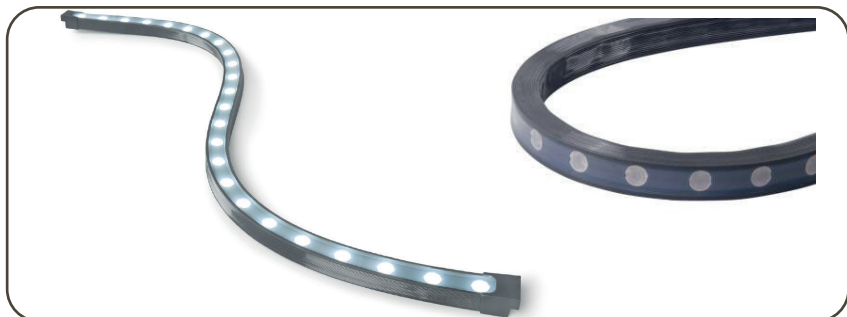

## Wall Washer 3D RGBW

921-RGBW

REV. 20240327

## Informations Techniques

Type	Silicone souple - Résistant aux UV - Résistant à l'air salin. 24 LED/m - LED 4 in 1
Couleur	RGB+W2700K, RGB+W3000K, RGB+W4000K, RGB+W5000K
IRC	>80
Faisceau	15°, 30°, 50°, 18x20°, 20x35°, 20x55°.
Puissance	18W/m (4,5W/m rouge, 4,5W/m bleu, 4,5W/m vert, 4,5W/m blanc)
Flux lumineux	Rouge : 140lm/m - Vert : 340lm/m - Bleu : 64lm/m 2700K : 330lm/m - 3000K : 335lm/m - 4000K : 365lm/m - 5000K : 380lm/m
Unité de coupe	25cm
Alimentation	24VDC, DMX.
Longueur max.	5m
Durée de vie	L80B10 à 50 000h

## DIMENSIONS

24V  
DC

IP 67

IK 08

Garantie  
3ans

ROHS

CE

Rayon de courbure  
mini