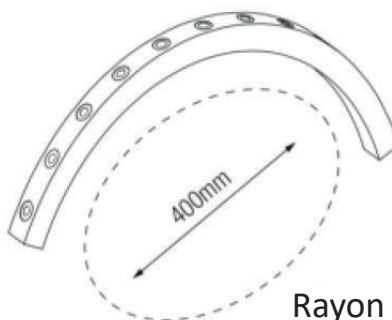

24V
DC

IP 67

IK 08

Garantie
3ans

ROHS

CE