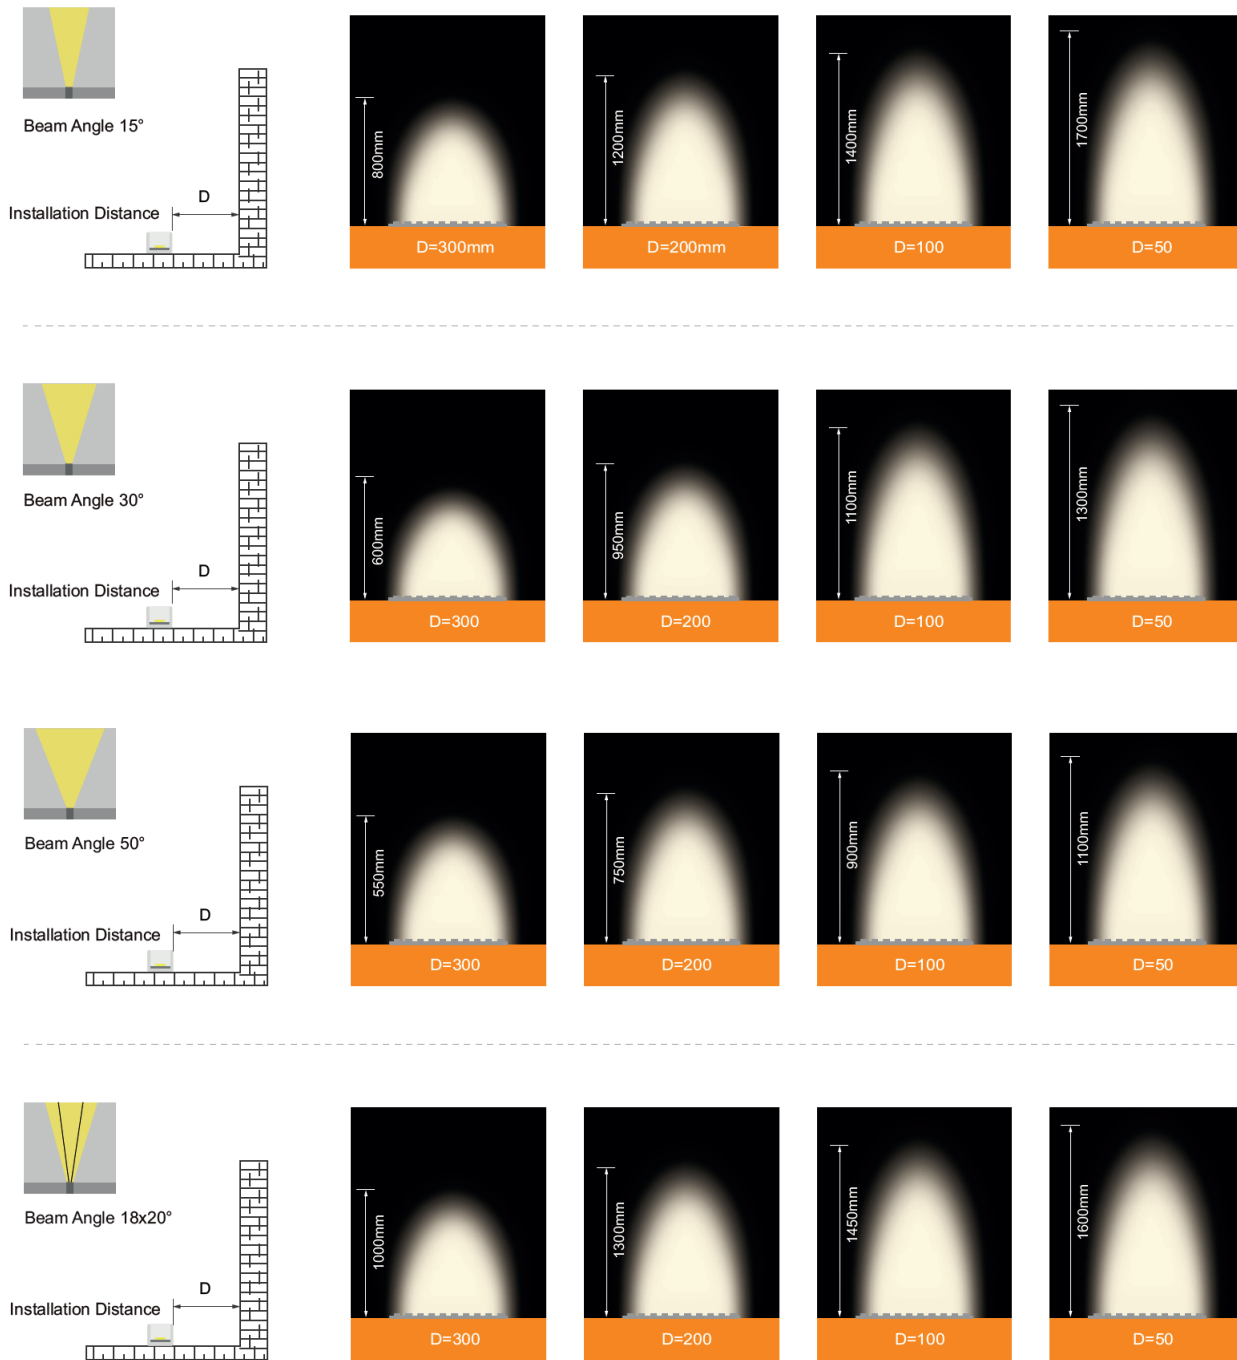

Wall Washer 3D RGBW

921-RGBW

Faisceaux