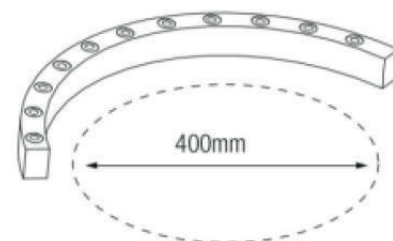

24V
DC

IP 67

IK 08

Garantie
3ans

ROHS

CE