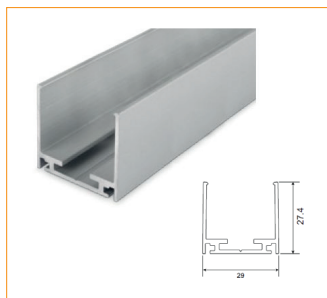

921-32-SR

Wall Washer 3D RGBW

921-RGBW

Accessoires

921-32-1000

Profilé aluminium longueur 1m