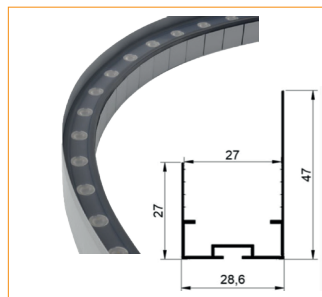

## Accessoires

**921-32-1000**

Profilé aluminium longueur 1m

**921-32-30**

Clip de fixation aluminium longueur 3cm

**921-32-SR**

Support orientable pour profilés 92-2026-32

**921-34-1000**

Profilé inox cintrable longueur 1m

**921-35-1000**

Profilé inox cintrable avec rebord pour une fixation murale longueur 1m