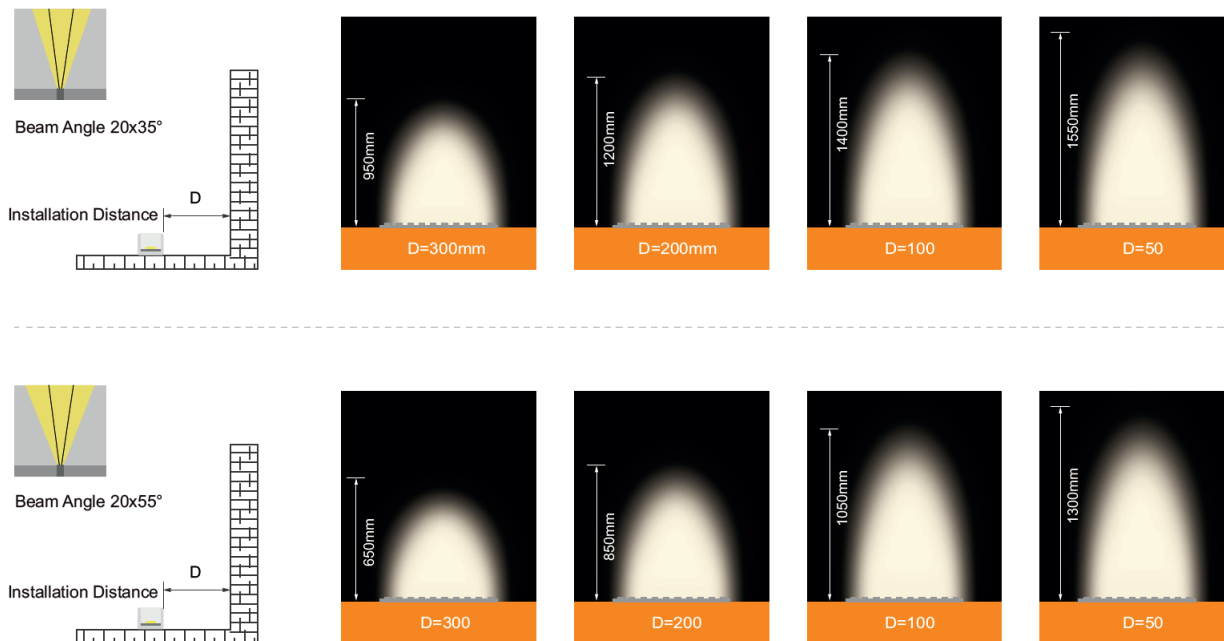

Wall Washer 3D RGBW

921-RGBW

Faisceaux

Détails références de commandes

921 - 1825 - RGBW30

Modèle

Faisceau

- 15 = 35°
- 30 = 30°
- 50 = 50°
- 2035 = 20° x 35°
- 1825 = 18° x 25°
- 2055 = 20° x 55°

Couleur

- RGBW27 = RGB+W 2700K
- RGBW30 = RGB+W 3000K
- RGBW40 = RGB+W 4000K
- RGBW50 = RGB+W 5000K