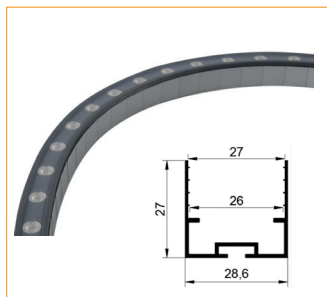

## Accessoires

**921-32-1000**

Profilé aluminium longueur 1m

**921-32-30**

Clip de fixation aluminium longueur 3cm

**921-32-SR**

Support orientable pour profilés 92-2026-32

**921-34-1000**

Profilé inox cintrable longueur 1m

**921-35-1000**

Profilé inox cintrable avec rebord pour une fixation murale longueur 1m