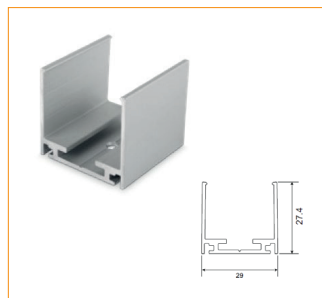

## Accessoires

**921-32-1000**

Profilé aluminium longueur 1m

**921-32-30**

Clip de fixation aluminium longueur 3cm

**921-32-SR**

Support orientable pour profilés 92-2026-32

**921-34-1000**