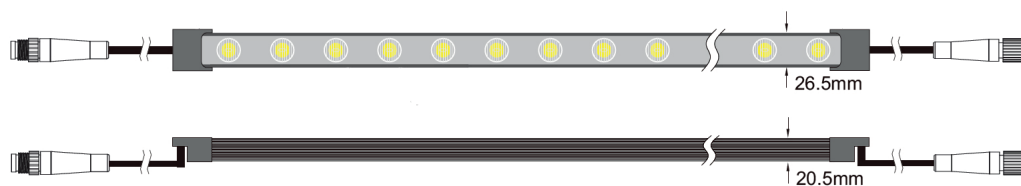

## Informations Techniques

Type	Silicone souple - Résistant aux UV - Résistant à l'air salin. 24 LED/m - LED 4 in 1
Couleur	RGB+W2700K, RGB+W3000K, RGB+W4000K, RGB+W5000K
IRC	>80
Faisceau	15°, 30°, 50°, 18x20°, 20x35°, 20x55°.
Puissance	18W/m (4,5W/m rouge, 4,5W/m bleu, 4,5W/m vert, 4,5W/m blanc)
Flux lumineux	Rouge : 140lm/m - Vert : 340lm/m - Bleu : 64lm/m 2700K : 330lm/m - 3000K : 335lm/m - 4000K : 365lm/m - 5000K : 380lm/m
Unité de coupe	25cm
Alimentation	24VDC, DMX.
Longueur max.	5m
Durée de vie	L80B10 à 50 000h

## DIMENSIONS

24V  
DC

IP 67

IK 08

Garantie  
3ans

ROHS

CE

Rayon de courbure  
mini