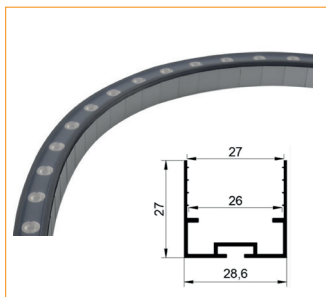

## Accessoires

**921-32-1000**

Profilé aluminium longueur 1m

**921-32-30**

Clip de fixation aluminium longueur 3cm

**921-32-SR**

Support orientable pour profilés 92-2026-32

**921-34-1000**

Profilé inox cintrable longueur 1m

**921-35-1000**

Profilé inox cintrable avec rebord pour une fixation murale longueur 1m