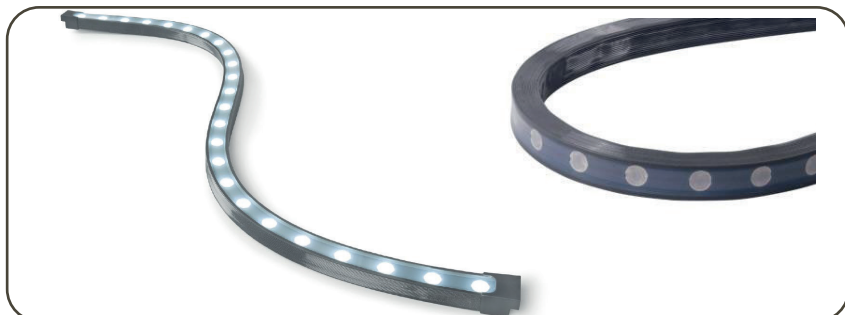

## Wall Washer 3D Monochrome

921-W

REV. 20240520

## Informations Techniques

Type	Silicone souple - Résistant aux UV - Résistant à l'air salin. 24 LED/m
Couleur	2700K, 3000K, 4000K, 5000K rouge, vert bleu.
IRC	>90 (excepté les couleurs primaires rouge, vert, bleu).
Faisceau	15°, 30°, 50°, 18x20°, 20x35°, 20x55°.
Puissance	24W/m
Flux lumineux	2700K : 1460lm/m - 3000K : 1510lm/m - 4000K : 1545lm/m - 5000K : 1585lm/m
Unité de coupe	25cm
Alimentation	24VDC, DMX.
Longueur max.	5m
Durée de vie	L80B10 à 50 000h
Température de fonctionnement	Ta -25°C à +55°C

## DIMENSIONS

24V  
DC

IP 67

IK 08

Garantie  
3ans

ROHS

CE

Rayon de courbure  
mini

# Wall Washer 3D monochrome

921-W