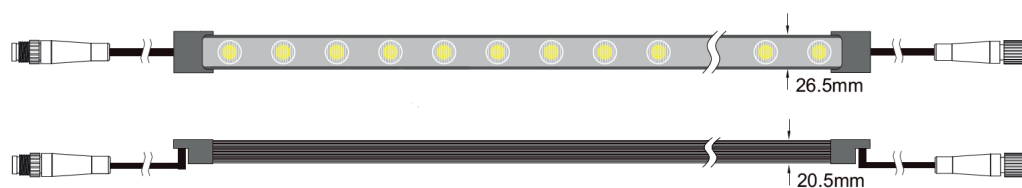

## Informations Techniques

Type	Silicone souple - Résistant aux UV - Résistant à l'air salin. 24 LED/m
Couleur	2700K, 3000K, 4000K, 5000K rouge, vert bleu.
IRC	>90 (excepté les couleurs primaires rouge, vert, bleu).
Faisceau	15°, 30°, 50°, 18x20°, 20x35°, 20x55°.
Puissance	24W/m
Flux lumineux	2700K : 1460lm/m - 3000K : 1510lm/m - 4000K : 1545lm/m - 5000K : 1585lm/m
Unité de coupe	25cm
Alimentation	24VDC, DMX.
Longueur max.	5m
Durée de vie	L80B10 à 50 000h
Température de fonctionnement	Ta -25°C à +55°C

## DIMENSIONS

24V  
DC

IP 67

IK 08

Garantie  
3ans

ROHS

CE

Rayon de courbure  
mini