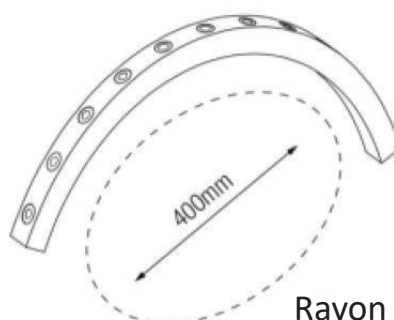

24V
DC

IP 67

IK 08

Garantie
3ans

ROHS

CE