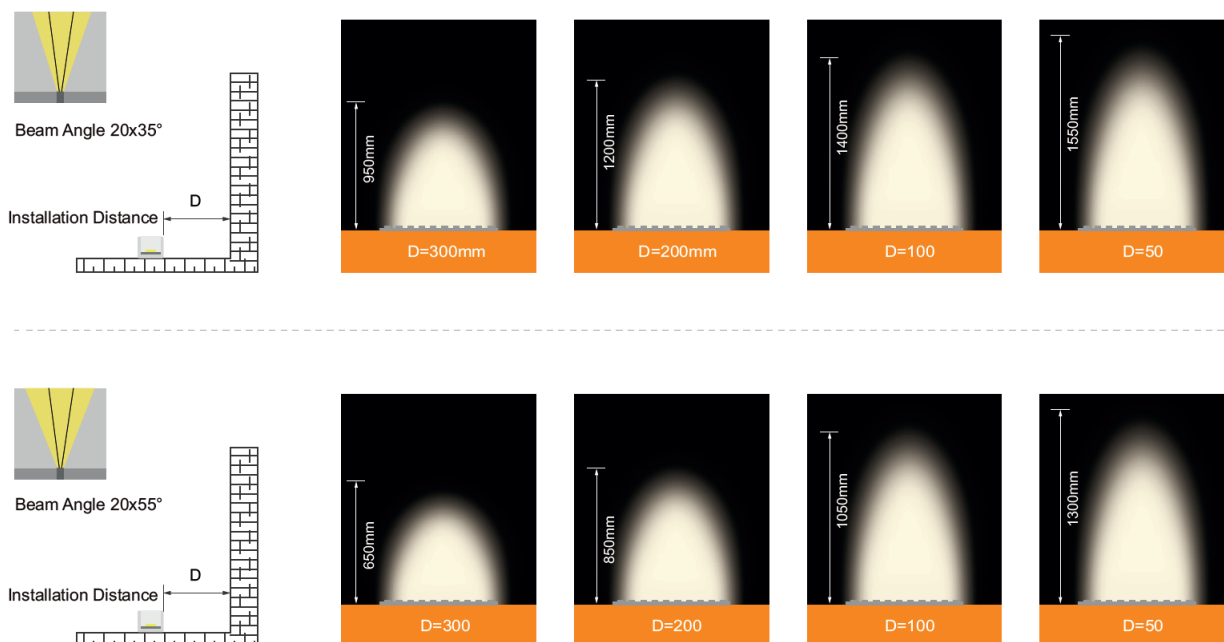

## Informations Techniques

Type	Silicone souple - Résistant aux UV - Résistant à l'air salin. 24 LED/m
Couleur	2700K, 3000K, 4000K, 5000K rouge, vert bleu.
IRC	>90 (excepté les couleurs primaires rouge, vert, bleu).
Faisceau	15°, 30°, 50°, 18x20°, 20x35°, 20x55°.
Puissance	24W/m
Flux lumineux	2700K : 1460lm/m - 3000K : 1510lm/m - 4000K : 1545lm/m - 5000K : 1585lm/m
Unité de coupe	25cm
Alimentation	24VDC, DMX.
Longueur max.	5m
Durée de vie	L80B10 à 50 000h
Température de fonctionnement	Ta -25°C à +55°C

## Détails références de commandes

**921** - **1825** - **W3090**

**Modèle**

**Faisceau**

- 15 = 35°
- 30 = 30°
- 50 = 50°
- 2035 = 20° x 35°
- 1825 = 18° x 25°
- 2055 = 20° x 55°

**Couleur**

- W2790 = 2700K IRC90
- W3090 = 3000K IRC90
- W4090 = 4000K IRC90
- W5090 = 5000K IRC90
- R = ROUGE
- V = VERT
- B = BLEU