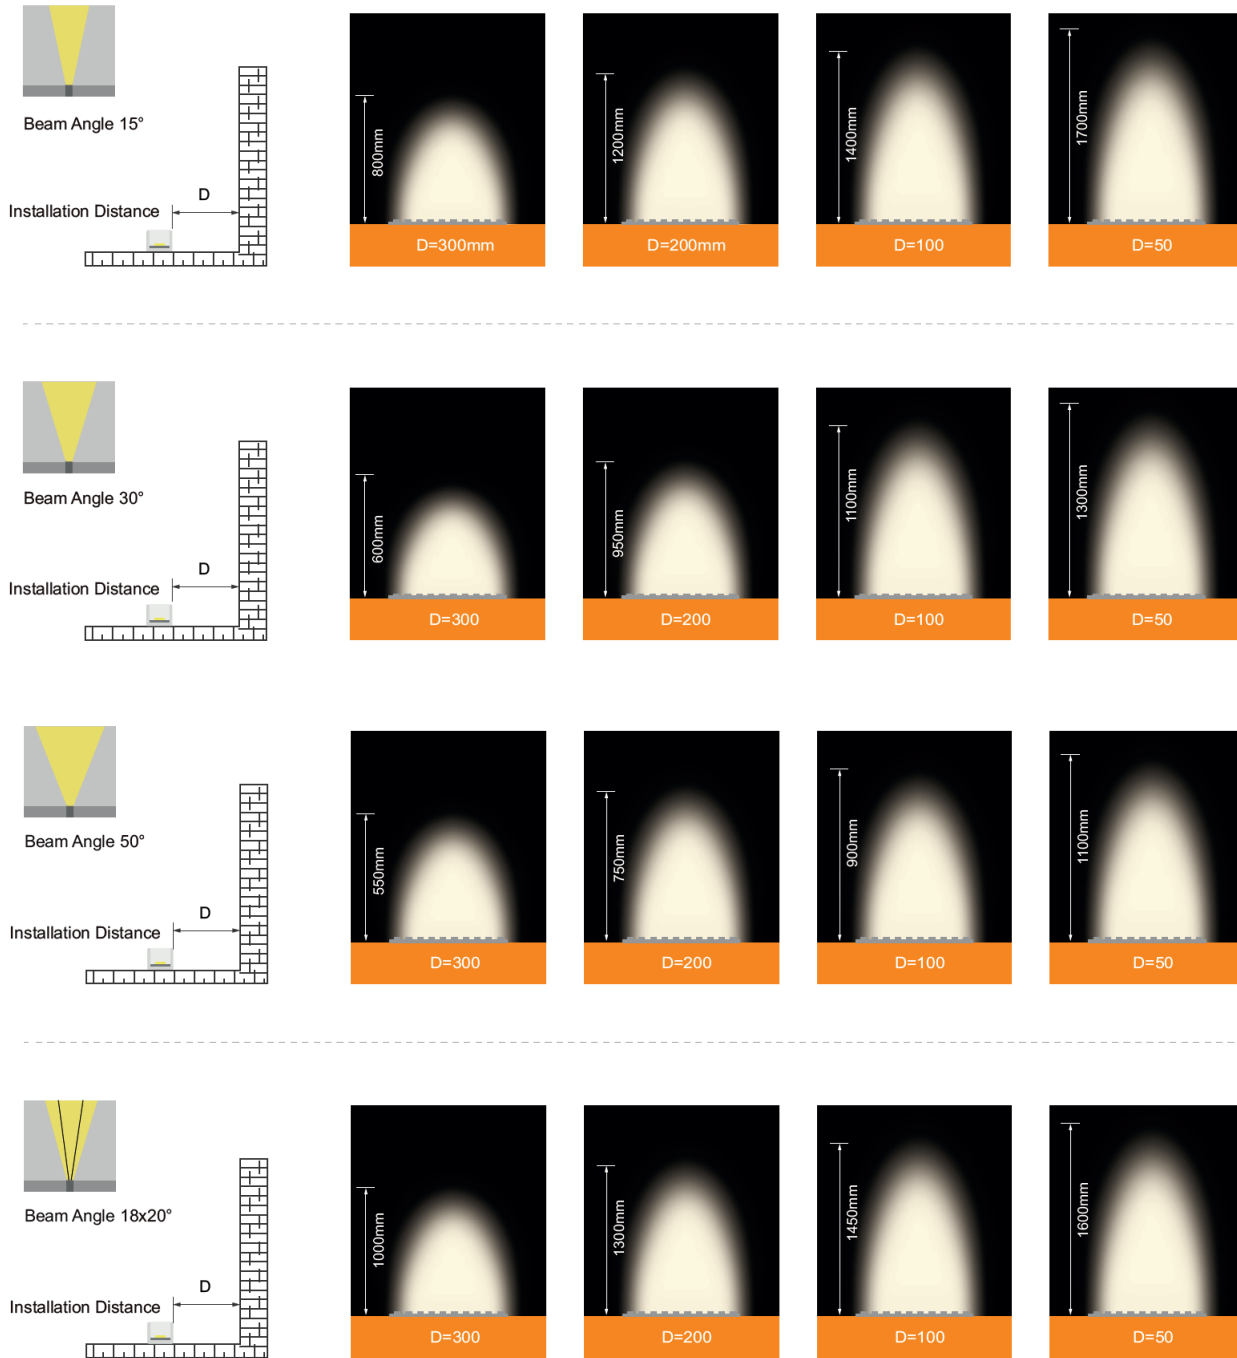

Wall Washer 3D monochrome

921-W

Faisceaux