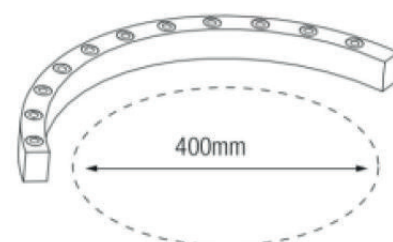

24V
DC

IP 67

IK 08

Garantie
3ans

ROHS

CE