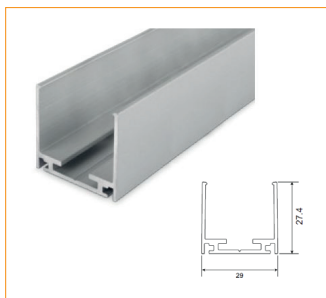

921-32-SR

Wall Washer 3D monochrome

921-W

Accessoires

921-32-1000

Profilé aluminium longueur 1m