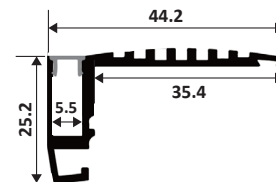

Profilé nez de marche 45x26mm

Montage encastré

461-4525

REV. 20240611

Informations Techniques

Caractéristiques

Matériaux	Profilé : Aluminium Capot : Polycarbonate
Finition	Aluminium gris anodisé
Puissance LED max. conseillé	15W/m
Visibilité des Points LED	Oui/ Sauf avec LED COB
Fixation	A visser

Transmission

Capot diffusant PC	65%
Capot transparent PC	93%

DIMENSIONS

850°C

IP 20

IK 07

5 ans
Garantie

Références

Code	Désignation
461-4525-2M	Profilé seul- longueur 2m
461-4525-D-2M	Capot diffusant- longueur 2m
461-4525-T-2M	Capot transparent- longueur 2m
461-4525-B	Bouchon d'extrémité- la paire

SCHÉMA

461-4525-B
Bouchon d'extrémité