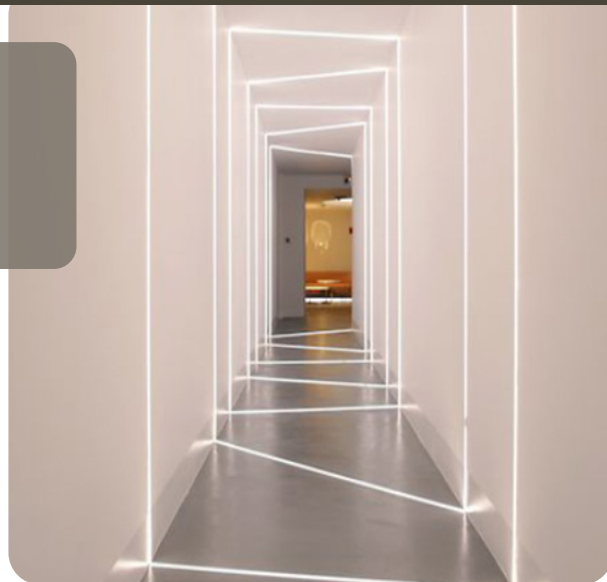

Profilé encastré au sol 21x26mm

Montage encastré

421-001

REV. 20240611

Informations Techniques

Caractéristiques

Matériaux	Profilé : Aluminium Capot : Polycarbonate
Finition	Aluminium gris anodisé
Puissance LED max. conseillé	10W/m
Visibilité des Points LED	Non à partir de 120 Led/m
Fixation	A encastrer au sol

Transmission

Capot diffusant PC	65%
---------------------------	-----

DIMENSIONS

850°C

IP 20

IK 07

5 ans
Garantie

Références