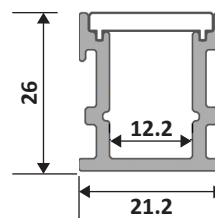

Profilé encastré au sol 21x26mm

Montage encastré

421-001

REV. 20240611

Informations Techniques

Caractéristiques

Matériaux	Profilé : Aluminium Capot : Polycarbonate
Finition	Aluminium gris anodisé
Puissance LED max. conseillé	10W/m
Visibilité des Points LED	Non à partir de 120 Led/m
Fixation	A encastrer au sol

Transmission

Capot diffusant PC	65%
---------------------------	-----

DIMENSIONS

850°C

IP 20

IK 07

5 ans
Garantie

Références

Code	Désignation
421-001-2M	Profilé avec capot - longueur 2m
421-001-B	Bouchon d'extrémité - la paire

421-001-B
Bouchon d'extrémité