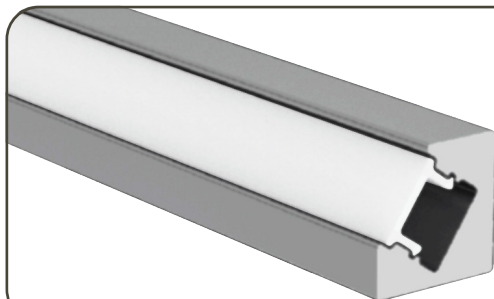

Mini Profilé 10x10mm Montage en applique

401-023

REV. 20240611

Pour Flex
5mm

Informations Techniques

Caractéristiques

Matériaux	Profilé : Aluminium Capot : Polycarbonate
Finition	Aluminium gris anodisé
Puissance LED max. conseillé	10W/m
Visibilité des Points LED	Non à partir de 120 Led/m
Fixation	Clips

Transmission

Capot diffusant PC	65%
Capot transparent PC	93%

DIMENSIONS

850°C

IP 20

IK 07

5 ans
Garantie

Références

Code	Désignation
401-023-2M	Profilé avec capot- longueur 2m
401-023-B	Bouchon d'extrémité- la paire
401-023-C	Clips de fixation- la paire

401-023-C
Clip de fixation

401-023-B
Bouchon d'extrémité