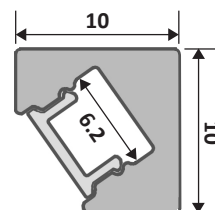

Mini Profilé 10x10mm Montage en applique

401-023

REV. 20240611

Pour Flex
5mm

Informations Techniques

Caractéristiques

Matériaux	Profilé : Aluminium Capot : Polycarbonate
Finition	Aluminium gris anodisé
Puissance LED max. conseillé	10W/m
Visibilité des Points LED	Non à partir de 120 Led/m
Fixation	Clips

Transmission

Capot diffusant PC	65%
Capot transparent PC	93%

DIMENSIONS

850°C

IP 20

IK 07

5 ans
Garantie

Références

Code	Désignation
401-023-2M	Profilé avec capot- longueur 2m
401-023-B	Bouchon d'extrémité- la paire
401-023-C	Clips de fixation- la paire

401-023-C
Clip de fixation

401-023-B
Bouchon d'extrémité