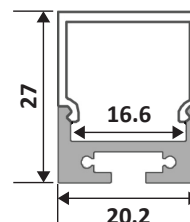

Profilé capot U 20x27mm Montage en applique

401-014

REV. 20240611

Informations Techniques

Caractéristiques

Matériaux	Profilé : Aluminium Capot : Polycarbonate
Finition	Aluminium gris anodisé
Puissance LED max. conseillé	20W/m
Visibilité des Points LED	Non à partir de 120 Led/m
Fixation	Clips ou suspension

Transmission

Capot diffusant PC	65%
Capot transparent PC	93%

DIMENSIONS

850°C

IP 20

IK 07

5 ans
Garantie

Références

Code	Désignation
401-014-2M	Profilé seul- longueur 2m
401-014-D-2M	Capot diffusant- longueur 2m
401-014-T-2M	Capot transparent- longueur 2m
401-014-B	Bouchon d'extrémité- la paire
401-014-C	Clips de fixation directe
401-014-S-2M	Suspente câble- longueur 2m