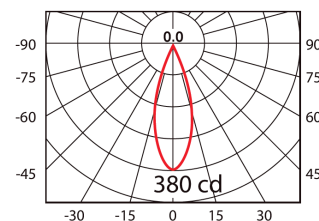

Informations Techniques

Type de led	Led OSRAM
Alimentation	24V DC
Puissance	3,4W
TC	2700K, 3000K, 4000K
IRC	>90 - 3000K IRC>97 sur demande
Gradable	Oui - Potentiomètre 10%-100%
Focale	Réglable de 5° à 30°
Durée de vie	L80B20 à 50 000h
Ta	-20°C à +40°C
Matériaux	Aluminium
Coloris	Noir, blanc
Poids	100g

DIMENSIONS

Données Photométriques

3000K IRC90 5°

H(m)	D(m)	E(lx)
1.0	0.1	4200
2.0	0.2	1050
3.0	0.3	467

3000K IRC90 30°

H(m)	D(m)	E(lx)
1.0	0.5	380
2.0	1.1	95
3.0	1.6	42

Références

Température de couleur	Flux lumineux	Noir	Blanc
2700k	163 lm	600-123-W2790-N	600-123-W2790-B
3000k	180 lm	600-123-W3090-N	600-123-W3090-B
4000k	190lm	600-123-W4090-N	600-123-W4090-B