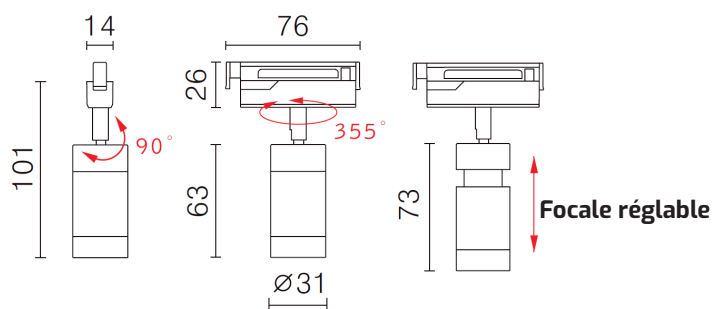

Mini projecteur sur rail 3,4W Focale réglable

600-123

Rev. 2022-12-09

- Système MICRO-TRACK. TBT 24V DC
- Objectif focale **réglable** de **5° à 30°**
- Dimmer intégré
- Éclairage d'œuvres d'art, résidentiel, tertiaire, boutique, restaurant...

Informations Techniques

Type de led	Led OSRAM
Alimentation	24V DC
Puissance	3,4W
TC	2700K, 3000K, 4000K
IRC	>90 - 3000K IRC>97 sur demande
Gradable	Oui - Potentiomètre 10%-100%
Focale	Réglable de 5° à 30°
Durée de vie	L80B20 à 50 000h
Ta	-20°C à +40°C
Matériaux	Aluminium
Coloris	Noir, blanc
Poids	100g

DIMENSIONS

Données Photométriques

3000K IRC90 5°

H(m)	D(m)	E(lx)
1.0	0.1	4200
2.0	0.2	1050
3.0	0.3	467

3000K IRC90 30°

H(m)	D(m)	E(lx)
1.0	0.5	380
2.0	1.1	95
3.0	1.6	42

Références

Température de couleur	Flux lumineux	Noir	Blanc
2700k	163 lm	600-123-W2790-N	600-123-W2790-B
3000k	180 lm	600-123-W3090-N	600-123-W3090-B
4000k	190lm	600-123-W4090-N	600-123-W4090-B