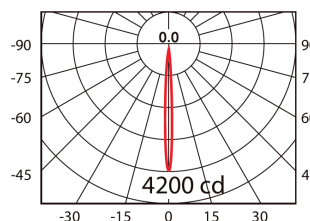

Mini projecteur sur rail 3,4W Focale réglable

600-123

Rev. 2022-12-09

- Système MICRO-TRACK. TBT 24V DC
- Objectif focale **réglable** de **5° à 30°**
- Dimmer intégré
- Éclairage d'œuvres d'art, résidentiel, tertiaire, boutique, restaurant...

Informations Techniques

Type de led	Led OSRAM
Alimentation	24V DC
Puissance	3,4W
TC	2700K, 3000K, 4000K
IRC	>90 - 3000K IRC>97 sur demande
Gradable	Oui - Potentiomètre 10%-100%
Focale	Réglable de 5° à 30°
Durée de vie	L80B20 à 50 000h
Ta	-20°C à +40°C
Matériaux	Aluminium
Coloris	Noir, blanc
Poids	100g

DIMENSIONS

Données Photométriques

3000K IRC90 5°

H(m)	D(m)	E(lx)
1.0	0.1	4200
2.0	0.2	1050
3.0	0.3	467

3000K IRC90 30°

H(m)	D(m)	E(lx)
1.0	0.5	380
2.0	1.1	95
3.0	1.6	42

Références

Température de couleur	Flux lumineux	Noir	Blanc
2700k	163 lm	600-123-W2790-N	600-123-W2790-B
3000k	180 lm	600-123-W3090-N	600-123-W3090-B
4000k	190lm	600-123-W4090-N	600-123-W4090-B