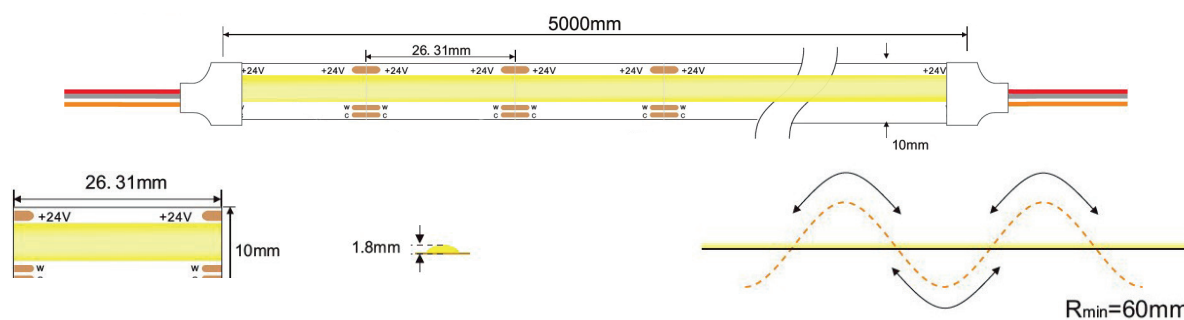

LED FLEX COB 20W TUNABLE WHITE 2700K - 6000K

200-502060-CCT

REV. 20230724

Informations Techniques

Ruban LED 20W	
Type de LED et consommation	COB - 20w/m (10W/m + 10W/m)
Nombre de LED/m	608
Unité de coupe	2,631cm
Alimentation	24VDC, RF, DALI, DMX
IRC	>90
Durée de vie estimée	L80B10 à 50 000h
Température de fonctionnement	Ta -20°C à +40°C
Conditionnement	Bobines de 5m

20W

IRC>90

2,63cm

DIMENSIONS

Références

IP 20	Couleur	Flux lumineux	Longueur max. avec une seule alimentation	Conditionnement
200-502060-CCT-5	2700K + 6000K	1780 lm /m (total) 810 lm/m (2700K) 1010 lm/m (6000K)	5m	Bobine de 5m