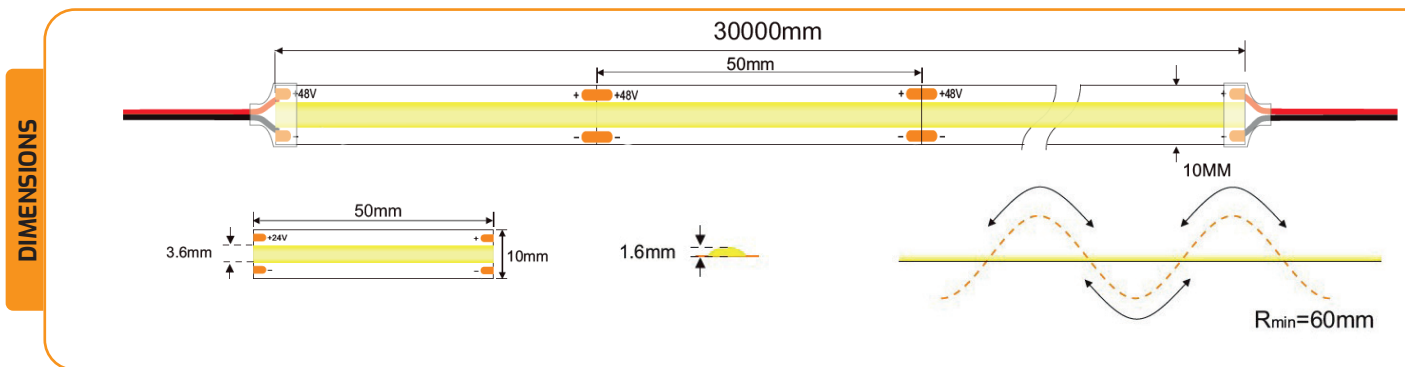

LED FLEX COB 48VDC 10W 30m avec une seule alimentation

210-501048

REV. 20240712

Informations Techniques

Ruban LED 10W	
Type de LED et consommation	COB - 10w/m
Nombre de LED/m	480
Unité de coupe	5cm
Alimentation	48VDC, ON-OFF, DALI.
IRC	>90
Durée de vie estimée	L80B10 à 50 000h
Température de fonctionnement	Ta -20°C à +40°C
Conditionnement	Bobines de 15m

10W

IRC>90

5cm

Références

IP 20	Couleur	Flux Lumineux	Longueur max.	Conditionnement
210-501036-W2790-30	2700K	860 lm/m	30m	Bobine de 30m
210-501036-W3090-30	3000K	925 lm/m	30m	Bobine de 30m
210-501036-W4090-30	4000K	990 lm/m	30m	Bobine de 30m
210-501036-W6090-30	6000K	1020 lm/m	30m	Bobine de 30m