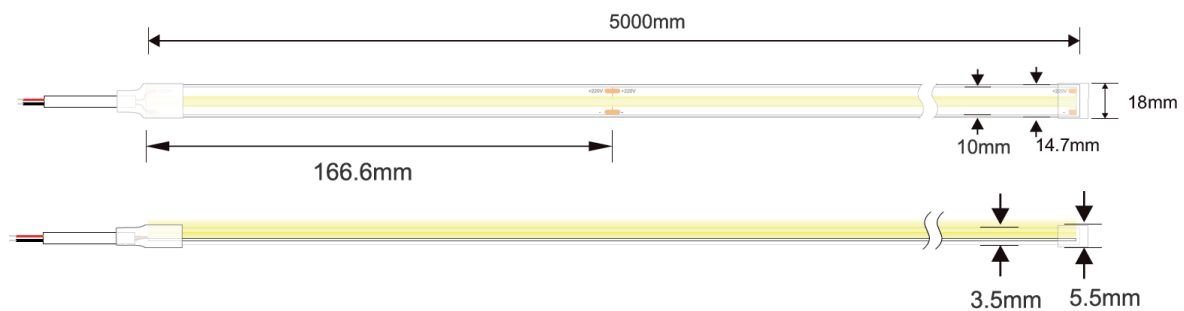

## Informations Techniques

Ruban LED 12W	
Type de LED et consommation	COB - 12w/m
Nombre de LED/m	432
Unité de coupe	16,67cm
Alimentation	230VAC, ON-OFF
IRC	>90
Durée de vie estimée	L80B10 à 50 000h
Température de fonctionnement	Ta -20°C à +40°C
Conditionnement	Bobines de 50m - Autre longueur <50m sur mesure

50m  
max

12W

IRC&gt;90

16,67 cm

DIMENSIONS

## Références

IP 20	Couleur	Flux Lumineux	Longueur max.	Conditionnement
235-501243-W1890-50	1800K	760 lm/m	50m	Bobine de 50m
235-501243-W2290-50	2200K	810 lm/m	50m	Bobine de 50m
235-501243-W2790-50	2700K	860 lm/m	50m	Bobine de 50m
235-501243-W3090-50	3000K	925 lm/m	50m	Bobine de 50m
235-501243-W3590-50	3500K	950 lm/m	50m	Bobine de 50m
235-501243-W4090-50	4000K	990 lm/m	50m	Bobine de 50m
235-501243-W6090-50	6000K	1020 lm/m	50m	Bobine de 50m