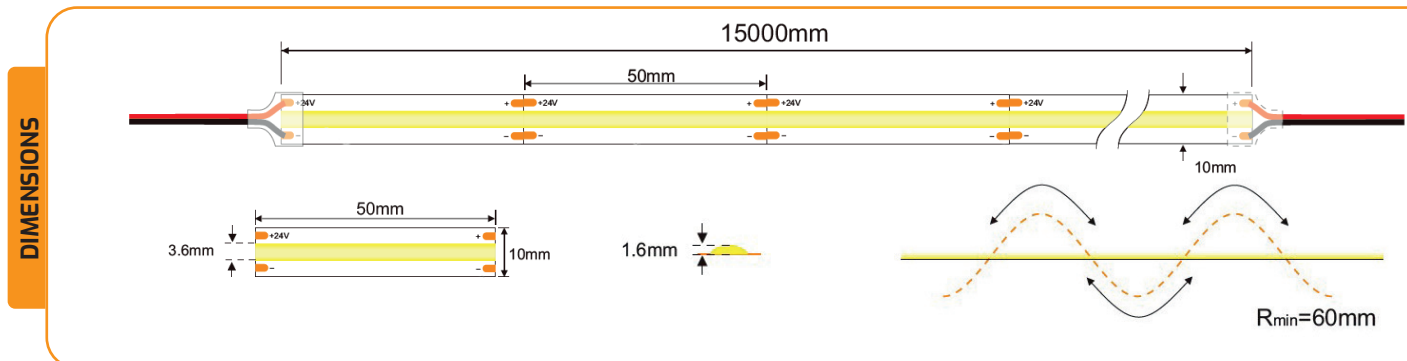

LED FLEX COB 10mm 10W

200-501036

REV. 20240701

Informations Techniques

Ruban LED 10W	
Type de LED et consommation	COB - 10w/m
Nombre de LED/m	360
Unité de coupe	5cm
Alimentation	24VDC, ON-OFF, 0-10V, DALI, DMX
IRC	>90
Durée de vie estimée	L80B20 à 50 000h
Température de fonctionnement	Ta -20°C à +40°C
Conditionnement	Bobines de 15m

10W

IRC>90

5cm

Références

IP 20	Couleur	Flux Lumineux	Longueur max.	Conditionnement
220-501036-W2790-15	2700K	860 lm/m	15m	Bobine de 15m
220-501036-W3090-15	3000K	925 lm/m	15m	Bobine de 15m
220-501036-W4090-15	4000K	990 lm/m	15m	Bobine de 15m
220-501036-W6090-15	6000K	1020 lm/m	15m	Bobine de 15m

360 LED/m
24V DC
180°
Mc ADAM 3 STEPS
ONE BIN ONLY
ROHS
CE