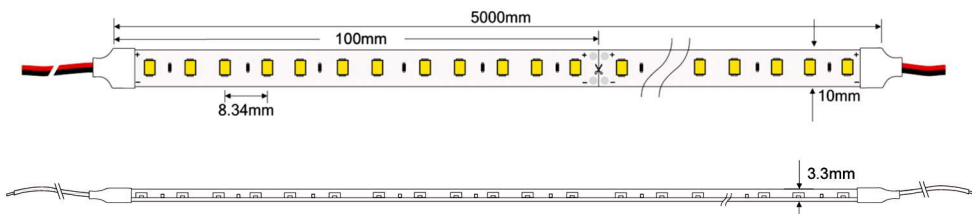

LED FLEX 14,4W/M 120LEDS/M

IP20

IP54

IP68

CARACTÉRISTIQUES TECHNIQUES

Type	Ruban souple auto-adhésif - 120 leds/m SMD Epistar. Faisceau transversal 120° - Un seul BIN - 3 ellipses de Mac Adam.					
Couleur	2200K	2700K	3000K	3500K	4000K	6000K
IRC	90+					
Flux lumineux lm/m	1120	1200	1270	1320	1350	1500
Alimentation	Polarisée 48V DC par convertisseur spécifique. Puissance consommée : 14,4W/m.					
Durée de vie	L80 B10 50 000 heures.					
Ta	-20°C à +40°C.					