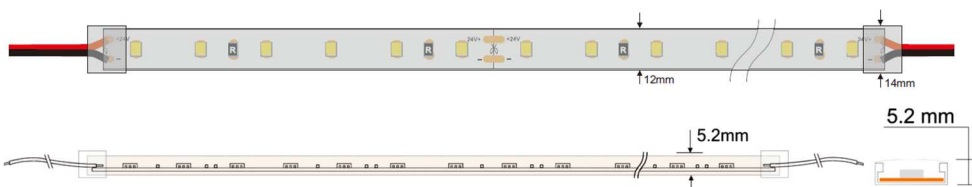

LED FLEX 14,4W/M 120LEDS/M

IP20

IP54

IP68

CARACTÉRISTIQUES TECHNIQUES

Type	Ruban souple auto-adhésif - 120 leds/m SMD Epistar. Faisceau transversal 120° - Un seul BIN - 3 ellipses de Mac Adam.					
Couleur	2200K	2700K	3000K	3500K	4000K	6000K
IRC	90+					
Flux lumineux lm/m	1120	1200	1270	1320	1350	1500
Alimentation	Polarisée 48V DC par convertisseur spécifique. Puissance consommée : 14,4W/m.					
Durée de vie	L80 B10 50 000 heures.					
Ta	-20°C à +40°C.					