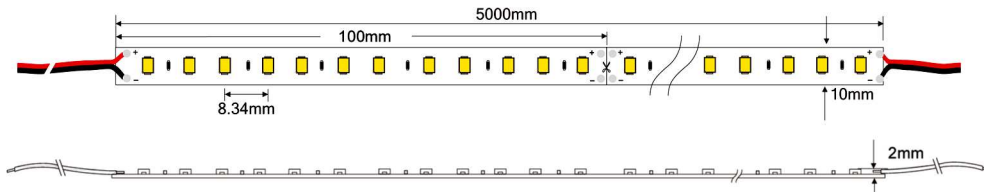

LED FLEX 14,4W/M 120LEDS/M

IP20

IP54

IP68

CARACTÉRISTIQUES TECHNIQUES

Type	Ruban souple auto-adhésif - 120 leds/m SMD Epistar. Faisceau transversal 120° - Un seul BIN - 3 ellipses de Mac Adam.					
Couleur	2200K	2700K	3000K	3500K	4000K	6000K
IRC	90+					
Flux lumineux lm/m	1120	1200	1270	1320	1350	1500
Alimentation	Polarisée 48V DC par convertisseur spécifique. Puissance consommée : 14,4W/m.					
Durée de vie	L80 B10 50 000 heures.					
Ta	-20°C à +40°C.					