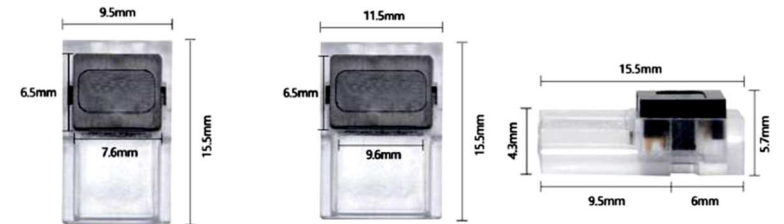

☐ CONNECTEUR RAPIDE MINIATURE - INSTALLATION SANS SOUDURE DANS DES PROFILÉS DE PETITE TAILLE.

- Connexion entre deux Led Flex.
- Connexion entre un Led Flex et son câble d'alimentation.
- Ne masque pas la première led.
- Non compatible avec le Led Flex 240leds/m.

RÉFÉRENCES

| Référence | Type de connexion | Largeur du Led Flex | IP du Led Flex | Conditionnement |
|-----------|---------------------|---------------------|----------------|-----------------|
| 193-501 | Led Flex / Câble | 8mm | 20 | Lot de 10 |
| 193-502 | Led Flex / Câble | 10mm | 20 | Lot de 10 |
| 193-551 | Led Flex / Led Flex | 8mm | 20 | Lot de 10 |
| 193-552 | Led Flex / Led Flex | 10mm | 20 | Lot de 10 |