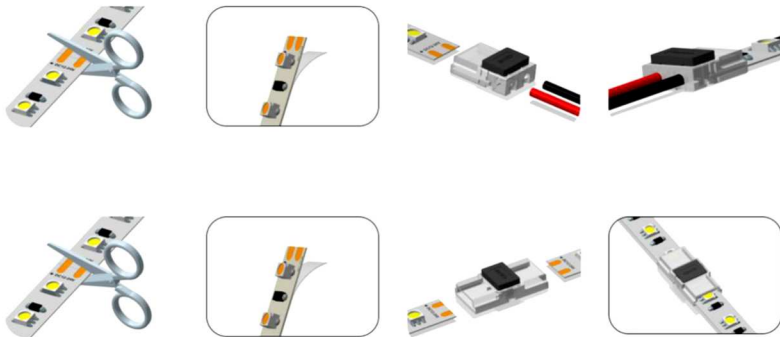

☐ CONNECTEUR RAPIDE MINIATURE - INSTALLATION SANS SOUDURE DANS DES PROFILÉS DE PETITE TAILLE.

- Connexion entre deux Led Flex.
- Connexion entre un Led Flex et son câble d'alimentation.
- Ne masque pas la première led.
- Non compatible avec le Led Flex 240leds/m.

RÉFÉRENCES

| Référence | Type de connexion | Largeur du Led Flex | IP du Led Flex | Conditionnement |
|-----------|---------------------|---------------------|----------------|-----------------|
| 193-501 | Led Flex / Câble | 8mm | 20 | Lot de 10 |
| 193-502 | Led Flex / Câble | 10mm | 20 | Lot de 10 |
| 193-551 | Led Flex / Led Flex | 8mm | 20 | Lot de 10 |
| 193-552 | Led Flex / Led Flex | 10mm | 20 | Lot de 10 |