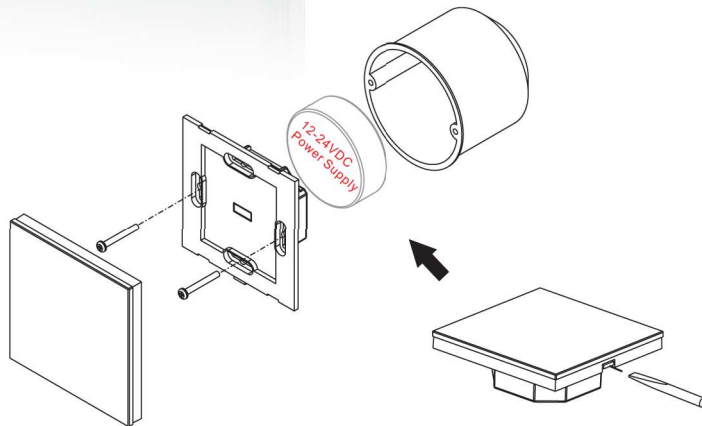

☐ COMMANDE MURALE DMX 4 ZONES POUR LA GRADATION

NOV'TRONIC®

INFORMATIONS TECHNIQUES

Type	Commande murale pour le contrôle de l'intensité lumineuse 4 zones 3 touches de mémorisation
Protocole	DMX
Alimentation	100-240V AC par convertisseur séparé (fourni)
Ta d'utilisation	-20°C à +40°C.

REFERENCE		DIMENSIONS	POIDS
145-204	IP20	86 x 86 x 29,1 (mm)	120g