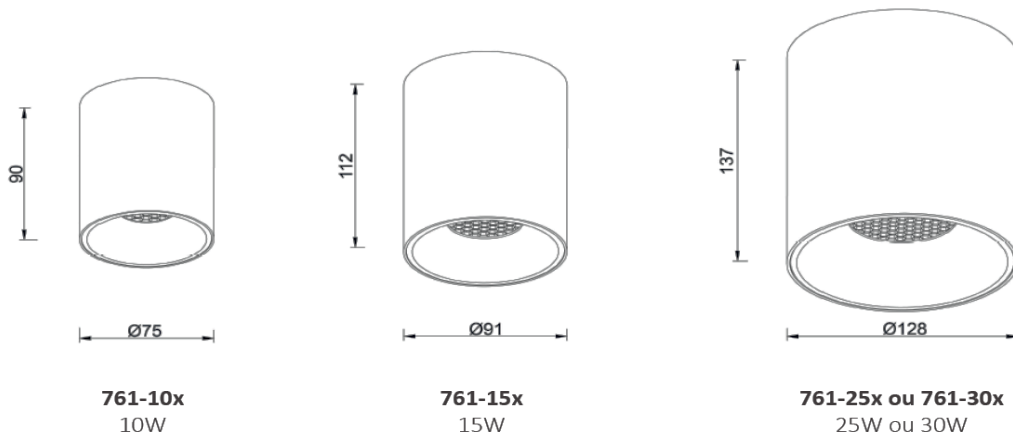

DIMENSIONS

Détails références de commandes :

Exemple :

Référence : 761-151-24-W3590-BN

Désignation : Downlight saillie 15W, TRIAC, focale fixe 24°, 3500K IRC90, finition blanche, réflecteur noir mat.

DOWNLIGHT PRECILUM ENCASTRÉ ROND