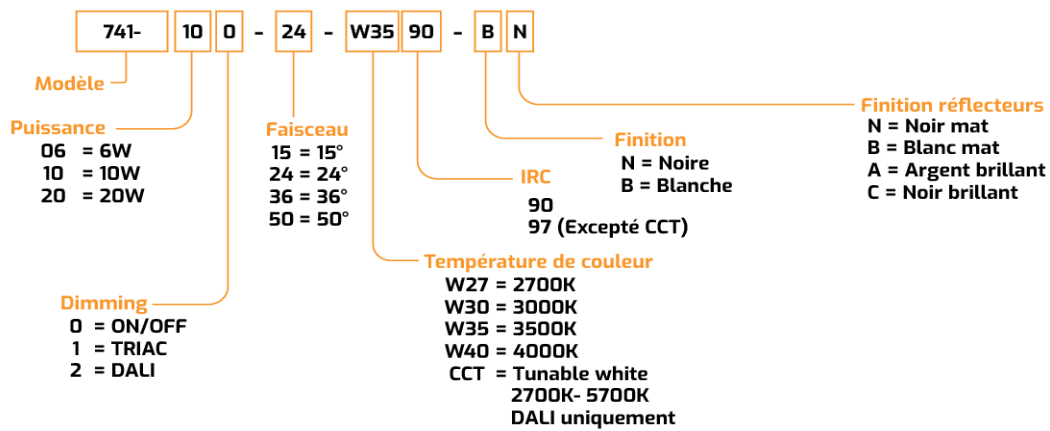

Détails références de commandes :

Exemple :

Référence : 741-100-24-W3590-BN

Désignation : Downlight rond 10W, ON/OFF, focale fixe 24°, 3500K IRC90, finition blanche, réflecteur noir mat.