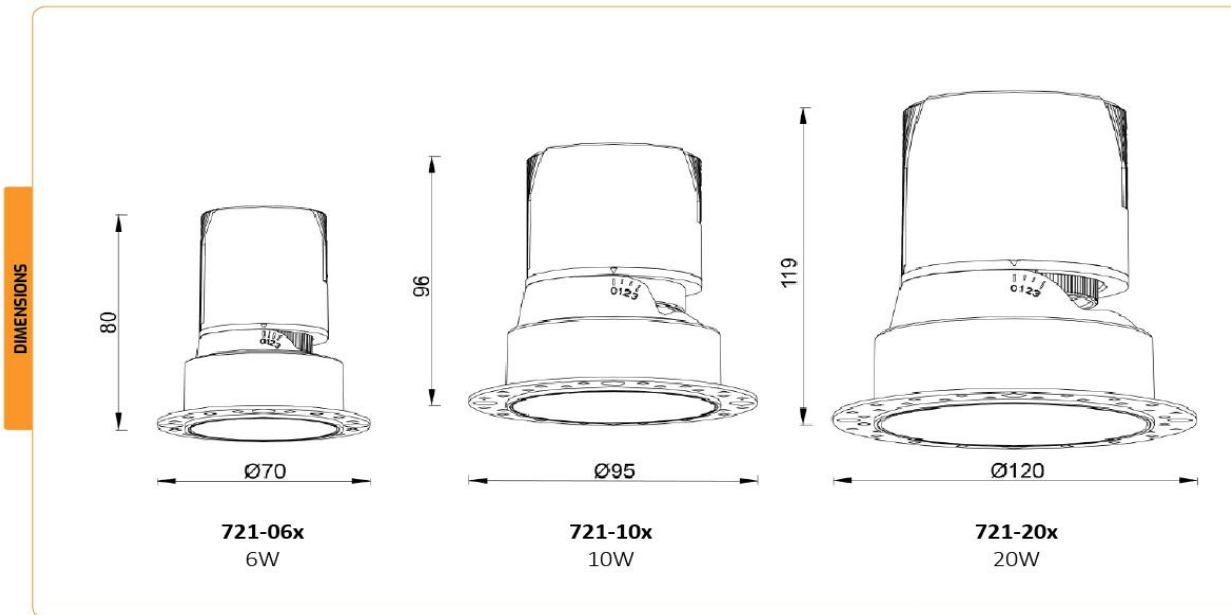

DOWNLIGHT PRECILUM TRIMLESS ROND