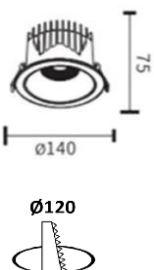

25W Ø140x75mm

Puissance : 25W
Alimentation : 230V AC par convertisseur séparé
TC : 2700K, 3000K, **3500K**, 4000K.
IRC : 90, 97.
Flux lumineux : 2480lm (4000K IRC90)
Focale : 15°, 24°, 36°, 55°.
Pilotage : ON-OFF, TRIAC, DALI