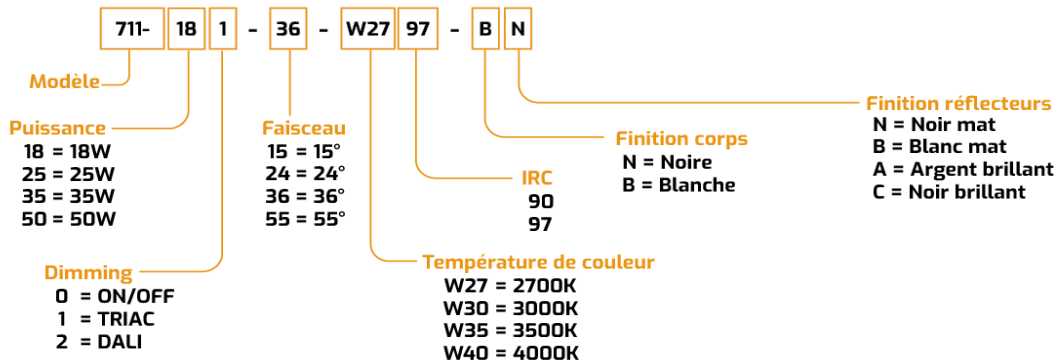

DOWNLIGHT LES ESSENTIELS

50W Ø185x95mm

Puissance : 50W
Alimentation : 230V AC par convertisseur séparé
TC : 2700K, 3000K, **3500K**, 4000K.
IRC : 90, 97,
Flux lumineux : 4700lm (4000K IRC90)
Focale : 15°, 24°, 36°, 55°.
Pilotage : ON-OFF, TRIAC, DALI

711-500-xx-Wxx90-xx	Downlight Les Essentiels 230VAC 50W <i>non dimmable</i> IRC90	
711-501-xx-Wxx90-xx	Downlight Les Essentiels 230VAC 50W <i>dimmable TRIAC</i> IRC90	
711-502-xx-Wxx90-xx	Downlight Les Essentiels 230VAC 50W <i>dimmable DALI</i> IRC90	
711-500-xx-Wxx97-xx	Downlight Les Essentiels 230VAC 50W <i>non dimmable</i> IRC97	
711-501-xx-Wxx97-xx	Downlight Les Essentiels 230VAC 50W <i>dimmable TRIAC</i> IRC97	
711-502-xx-Wxx97-xx	Downlight Les Essentiels 230VAC 50W <i>dimmable DALI</i> IRC97	

Détails références de commandes :

Exemple :

Référence : 711-181-36-W2797-BN

Désignation : Downlight Les Essentiels 35W, TRIAC, focale fixe 36°, 2700K IRC97, finition blanche, réflecteur noir mat.