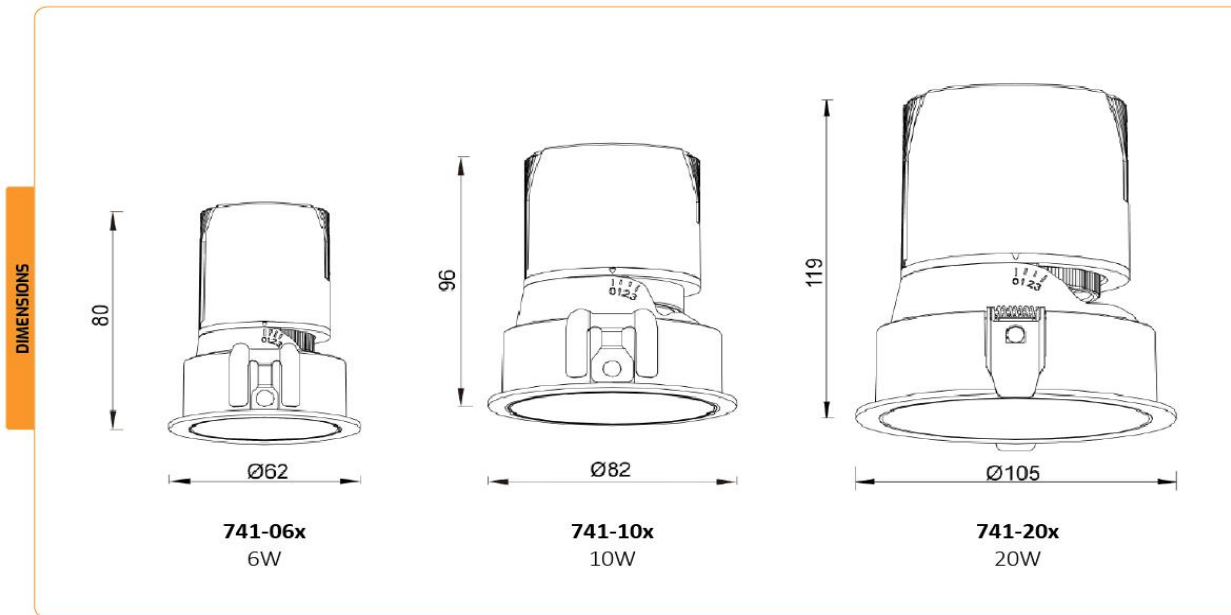

DOWNLIGHT PRECILUM ENCASTRÉ ROND