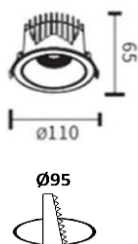

18W Ø110x65mm

Puissance : 18W
Alimentation : 230V AC par convertisseur séparé
TC : 2700K, 3000K, **3500K**, 4000K.
IRC : 90, 97.
Flux lumineux : 1780lm (4000K IRC90)
Focale : 15°, 24°, 36°, 55°.
Pilotage : ON-OFF, TRIAC, DALI