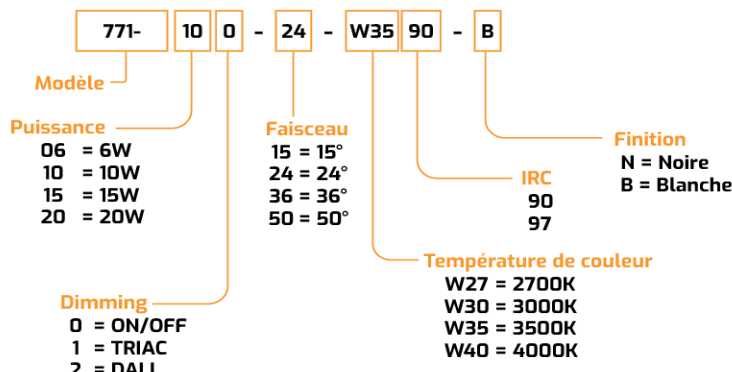

DIMENSIONS

771-06x
6W

771-10x
10W

771-15x ou 771-20x
15W ou 20W

Détails références de commandes :

Exemple :

Référence : 771-100-24-W3590-B

Désignation : Downlight simple 10W, ON/OFF, focale fixe 24°, 3500K IRC90, finition noire.