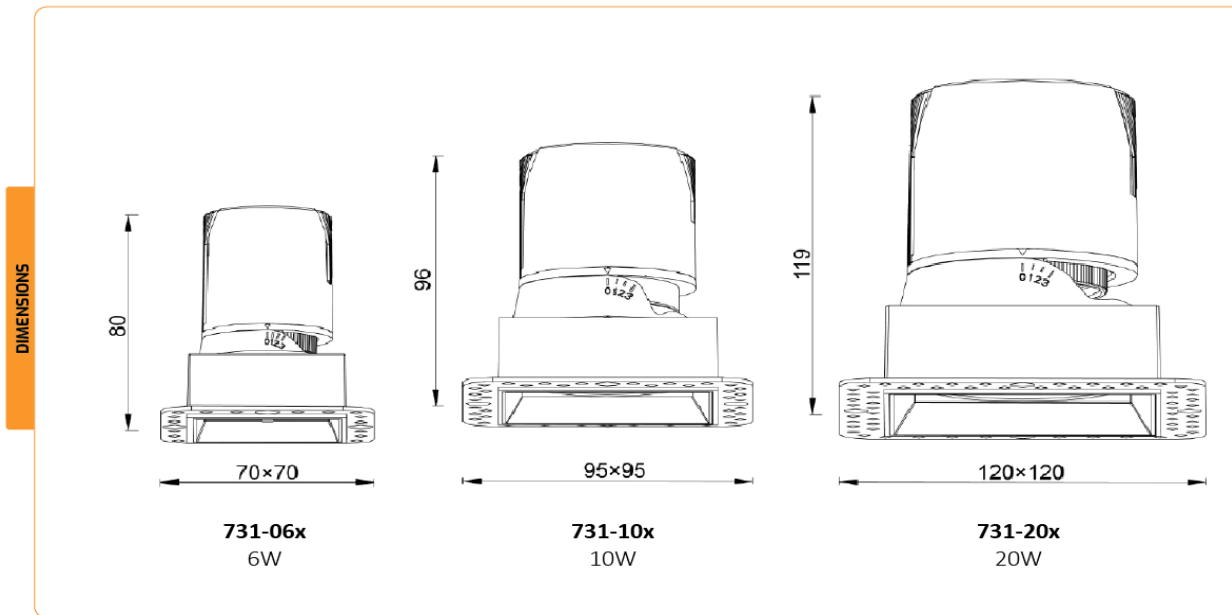

DOWNLIGHT PRECILUM TRIMLESS CARRÉ