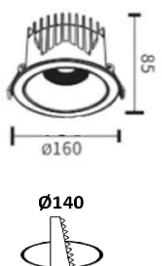

35W Ø160x85mm

Puissance : 35W
Alimentation : 230V AC par convertisseur séparé
TC : 2700K, 3000K, **3500K**, 4000K.
IRC : 90, 97.
Flux lumineux : 3460lm (4000K IRC90)
Focale : 15°, 24°, 36°, 55°.
Pilotage : ON-OFF, TRIAC, DALI

IRC>90

UGR<19

711-350-xx-Wxx90-xx	Downlight Les Essentiels 230VAC 35W <i>non dimmable</i> IRC90	
711-351-xx-Wxx90-xx	Downlight Les Essentiels 230VAC 35W <i>dimmable TRIAC</i> IRC90	
711-352-xx-Wxx90-xx	Downlight Les Essentiels 230VAC 35W <i>dimmable DALI</i> IRC90	
711-350-xx-Wxx97-xx	Downlight Les Essentiels 230VAC 35W <i>non dimmable</i> IRC97	
711-351-xx-Wxx97-xx	Downlight Les Essentiels 230VAC 35W <i>dimmable TRIAC</i> IRC97	
711-352-xx-Wxx97-xx	Downlight Les Essentiels 230VAC 35W <i>dimmable DALI</i> IRC97