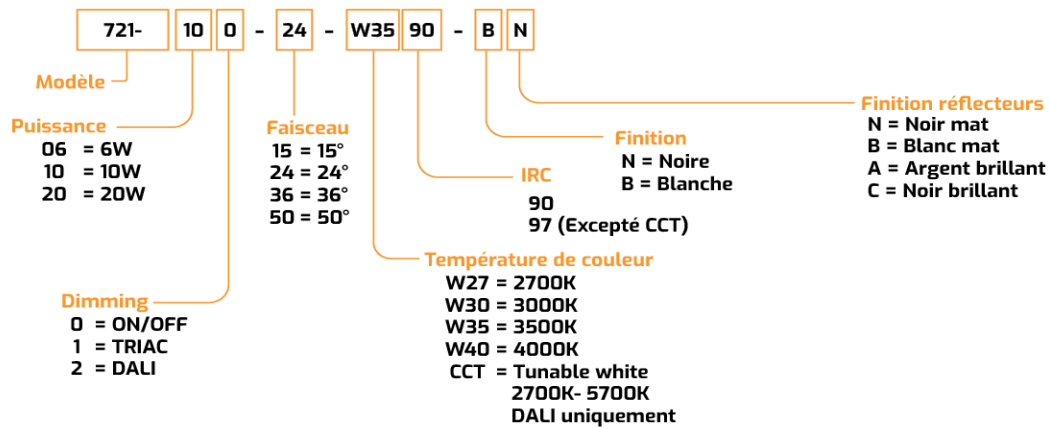

Détails références de commandes :

Exemple :

Référence : 721-100-24-W3090-BN

Désignation : Downlight trimless rond 10W, ON/OFF, focale fixe 24°, 3000K IRC90, finition blanche, réflecteur noir mat.