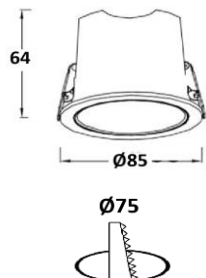

701-100-xx-Wxx90-xx	Downlight Les Essentiels 230VAC 10W <i>non dimmable</i> IRC90
701-101-xx-Wxx90-xx	Downlight Les Essentiels 230VAC 10W <i>dimmable TRIAC</i> IRC90
701-102-xx-Wxx90-xx	Downlight Les Essentiels 230VAC 10W <i>dimmable DALI</i> IRC90
701-100-xx-Wxx97-xx	Downlight Les Essentiels 230VAC 10W <i>non dimmable</i> IRC97
701-101-xx-Wxx97-xx	Downlight Les Essentiels 230VAC 10W <i>dimmable TRIAC</i> IRC97
701-102-xx-Wxx97-xx	Downlight Les Essentiels 230VAC 10W <i>dimmable DALI</i> IRC97