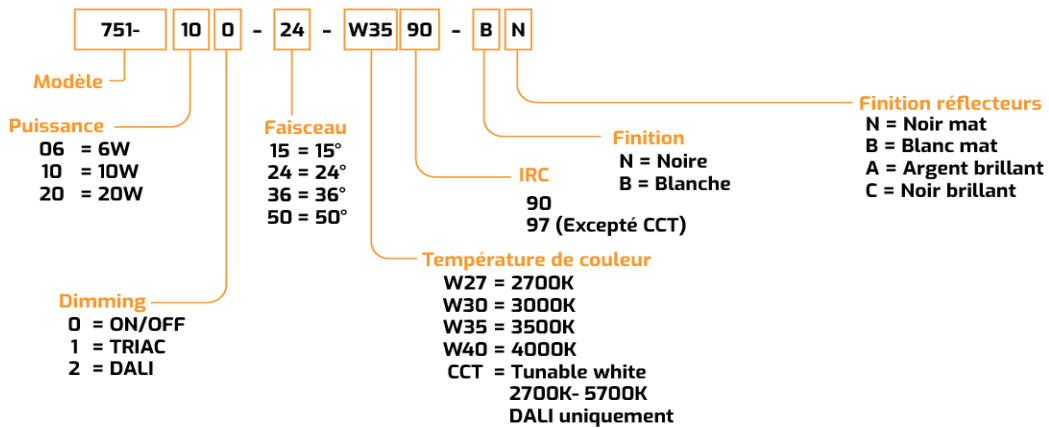

Détails références de commandes :

Exemple :

Référence : 751-100-24-W3590-BN

Désignation : Downlight carré 10W, ON/OFF, focale fixe 24°, 3500K IRC90, finition blanche, réflecteur noir mat.