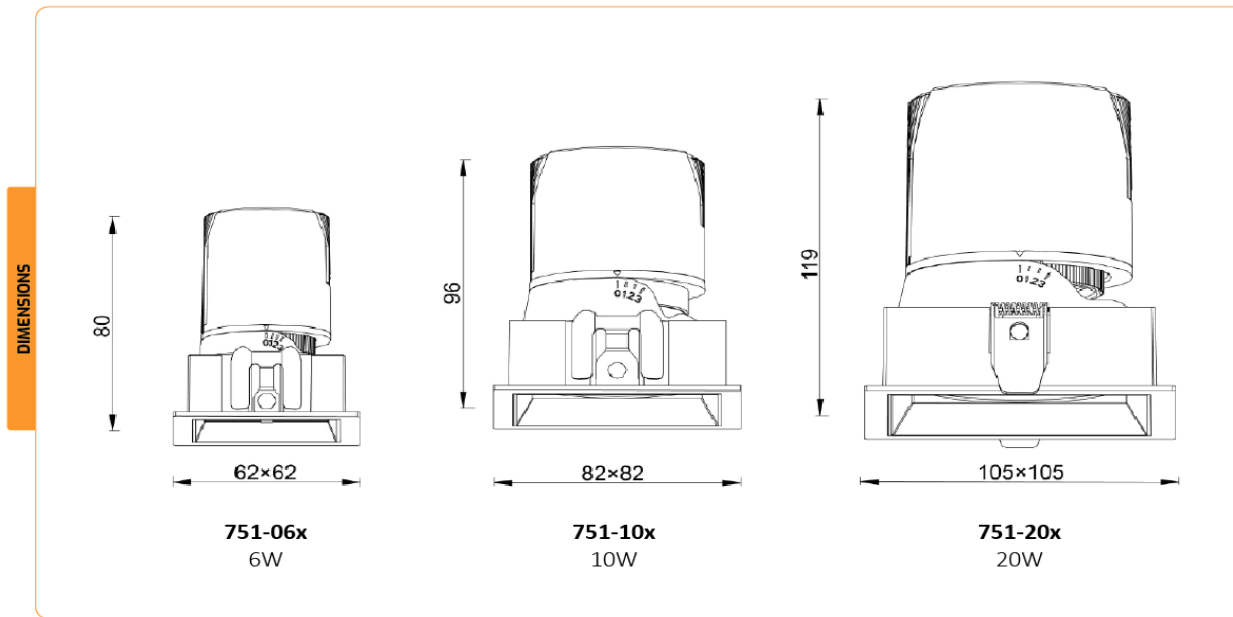

DOWNLIGHT PRECILUM ENCASTRÉ CARRÉ