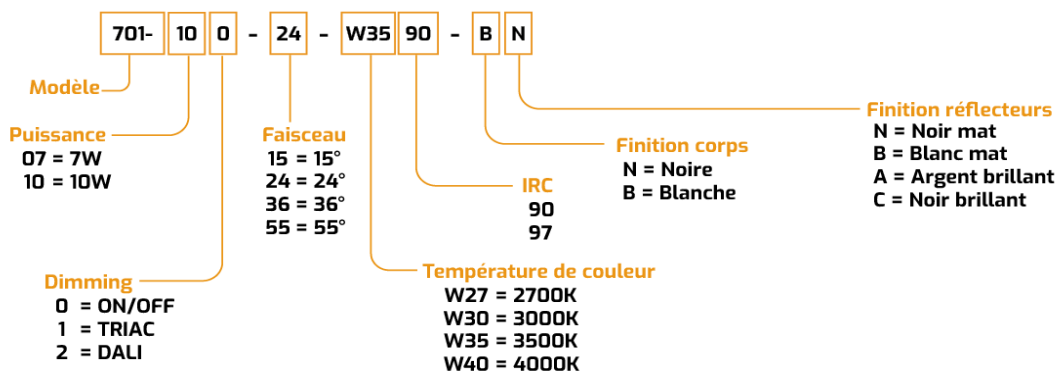

Détails références de commandes :

Exemple :

Référence : 701-100-24-W3590-BN

Désignation : Downlight Les Essentiels 10W, ON/OFF, focale fixe 24°, 3500K IRC90, finition blanche, réflecteur noir mat.