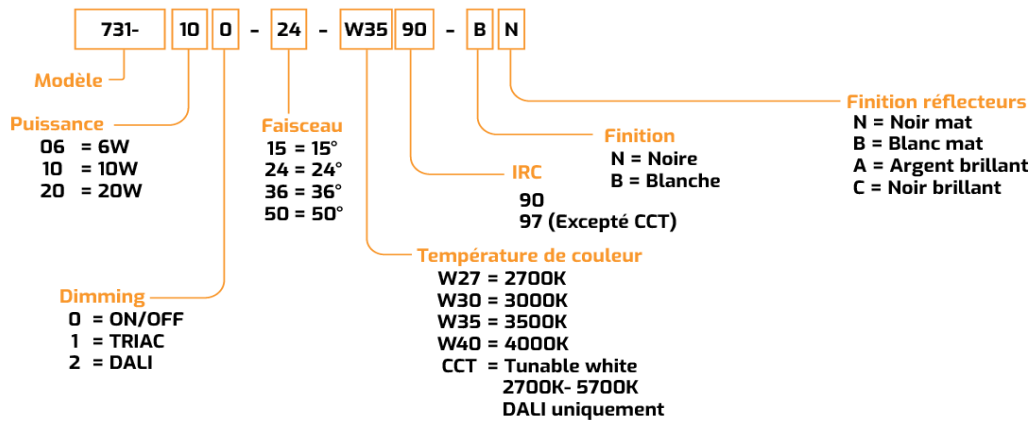

Détails références de commandes :

Exemple :

Référence : 731-100-24-W3090-BN

Désignation : Downlight trimless carré 10W, ON/OFF, focale fixe 24°, 3500K IRC90, finition blanche, réflecteur noir mat.