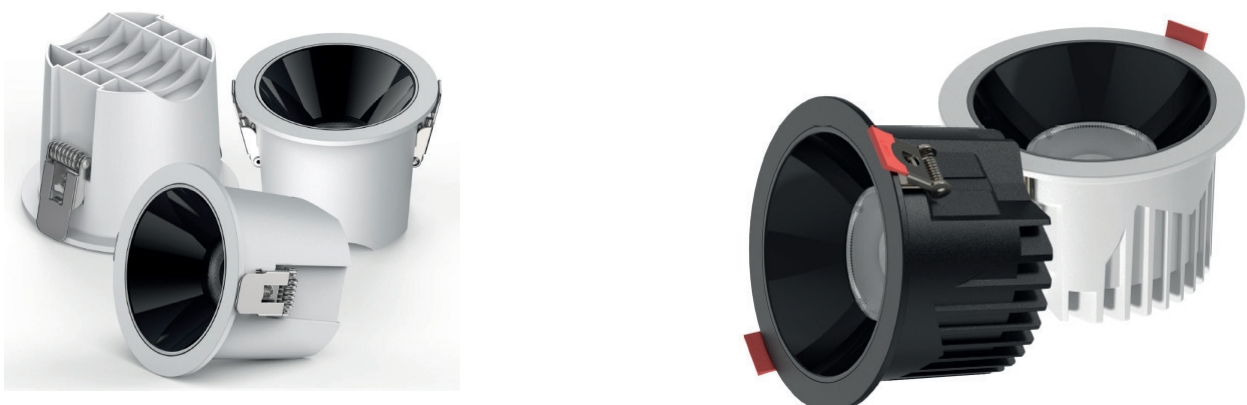

La gamme «**Les Essentiels**» représente une offre simple de downlights uniquement encastrés, avec un prix contenu sans laisser de côté la qualité.