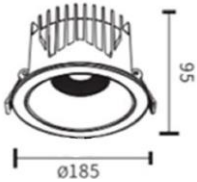

DOWNLIGHT LES ESSENTIELS

50W Ø185x95mm

Puissance : 50W
Alimentation : 230V AC par convertisseur séparé
TC : 2700K, 3000K, **3500K**, 4000K.
IRC : 90, 97,
Flux lumineux : 4700lm (4000K IRC90)
Focale : 15°, 24°, 36°, 55°.
Pilotage : ON-OFF, TRIAC, DALI