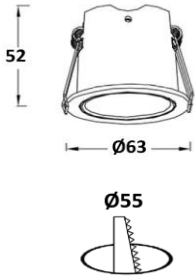

701-070-xx-Wxx90-xx	Downlight Les Essentiels 230VAC 7W <i>non dimmable</i> IRC90
701-071-xx-Wxx90-xx	Downlight Les Essentiels 230VAC 7W <i>dimmable TRIAC</i> IRC90
701-072-xx-Wxx90-xx	Downlight Les Essentiels 230VAC 7W <i>dimmable DALI</i> IRC90
701-070-xx-Wxx97-xx	Downlight Les Essentiels 230VAC 7W <i>non dimmable</i> IRC97
701-071-xx-Wxx97-xx	Downlight Les Essentiels 230VAC 7W <i>dimmable TRIAC</i> IRC97
701-072-xx-Wxx97-xx	Downlight Les Essentiels 230VAC 7W <i>dimmable DALI</i> IRC97