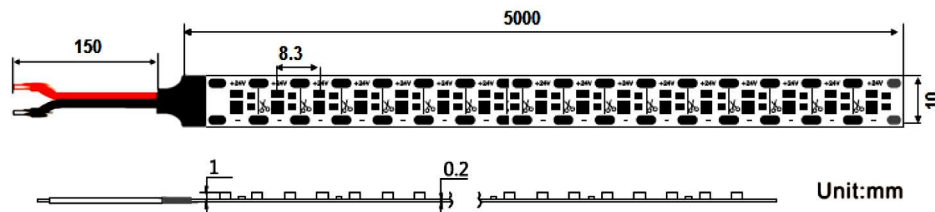

## LED FLEX 28,8W/M 120LEDS/M COUPE À CHAQUE LED

## CARACTÉRISTIQUES TECHNIQUES

IP20

<b>Type</b>	Ruban souple auto-adhésif - 120 leds/m SMD Epistar. Faisceau transversal 120° - Un seul BIN - 3 ellipses de Mac Adam.				
<b>Couleur</b>	2700K	3000K	3500K	4000K	6000K
<b>IRC</b>	95+ - R9>97				
<b>Flux lumineux</b>	2260lm/m	2330lm/m	2450lm/m	2570lm/m	2680lm/m
<b>Unité de coupe</b>	Sécable tous les 0,83cm.				
<b>Longueur max.</b>	5m sans perte de flux lumineux.				
<b>Alimentation</b>	Polarisée 24V DC par convertisseur spécifique. Puissance consommée : 28,8W/m.				
<b>Durée de vie</b>	Supérieure à 50 000 heures.				
<b>Ta</b>	-20°C à +40°C.				

## RÉFÉRENCES DE COMMANDE

Type	Famille	Température de couleur	Conditionnement		
200	IP20	475	W2795	5	5m
			W3095		
			W3595		
			W4095		
			W6095		

Exemple : 200 - 475 - W4095 - 5