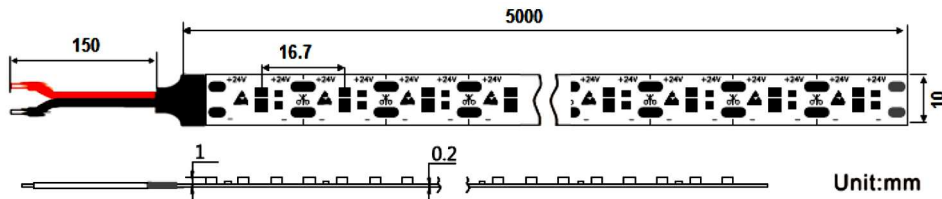

LED FLEX 14,4W/M 60LEDS/M COUPE À CHAQUE LED

CARACTÉRISTIQUES TECHNIQUES

IP20

Type	Ruban souple auto-adhésif - 60 leds/m SMD Epistar. Faisceau transversal 120° - Un seul BIN - 3 ellipses de Mac Adam.				
Couleur	2700K	3000K	3500K	4000K	5500K
IRC	95+ - R9>97				
Flux lumineux	1130lm/m	1160lm/m	1225lm/m	1290lm/m	1340lm/m
Unité de coupe	Sécable tous les 1,67cm.				
Longueur max.	5m sans perte de flux lumineux.				
Alimentation	Polarisée 24V DC par convertisseur spécifique. Puissance consommée : 14,4W/m.				
Durée de vie	Supérieure à 50 000 heures.				
Ta	-20°C à +40°C.				

RÉFÉRENCES DE COMMANDE

Type	Famille	Température de couleur	Conditionnement			
200	IP20	465	W2795	2700K	5	5m
			W3095	3000K		
			W3595	3500K		
			W4095	4000K		
			W6095	6000K		

Exemple : 200 - 465 - W4095 - 5